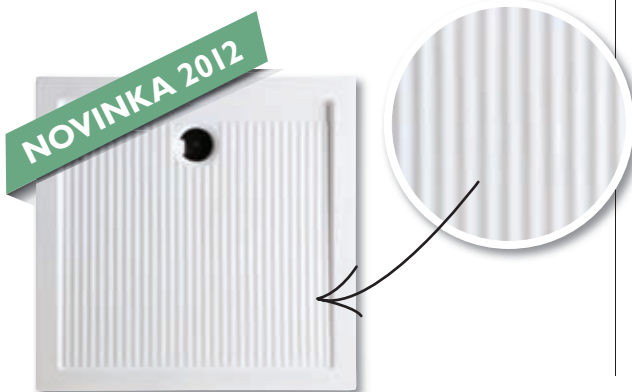

Nové řady keramických vaniček **FERDY** a **EASY** vás velmi mile překvapí svou výškou pouhých 6,5 cm a přitom se zachováním svých výborných vlastností, zejména maximální tuhostí. U série EASY si můžete objednat vaničky i v černé barvě a máte možnost si k nim přibjednat i rošt z kompozitního materiálu v bílé barvě, který z vaší vaničky udělá luxusní doplněk koupelny.

FERDY

FERDY I

FERDY II

AZZURRA

riscopri la purezza

kód	rozměr (cm)	cena
VANKEFE90	čtvrtkruh 90 × 90 × 6,5	7 550 Kč *
VANKSIF90	sifon 90 mm	390 Kč

kód	rozměr (cm)	cena
VANKEFEI80	čtverec 80 × 80 × 6,5	5 616 Kč *
VANKEFEI90	čtverec 90 × 90 × 6,5	6 583 Kč *
VANKSIF90	sifon 90 mm	390 Kč