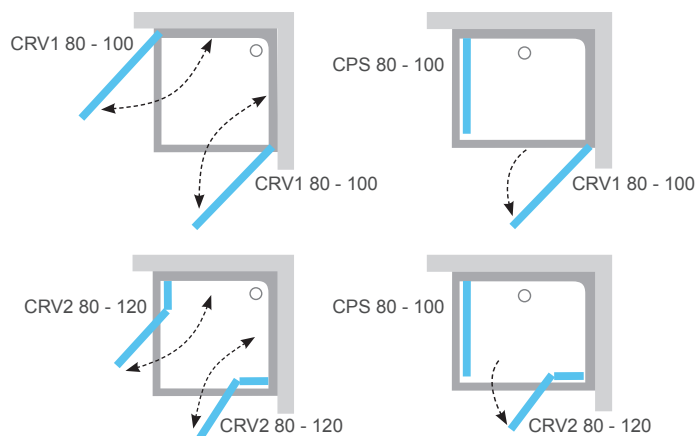

## CRV2 + CPS - sprchové dveře + pevná stěna - se vstupem zředu

Sprchové dveře CRV1 nebo CRV2 též můžete zkombinovat s pevnou stěnou, vedle které pak snadno umístíte umyvadlo nebo pračku.

**Doporučené vaničky:** Angela, Perseus, Perseus Pro, Perseus Pro Flat, Perseus Pro Chrome, Gigant, Gigant Pro, Gigant Pro Flat, Gigant Pro Chrome nebo odtokový žlab či vpust'

6 mm

TLOUŠTKA SKLA

AntiCalc

OCHRANA SKLA

ZDVIHOVÝ MECHANISMUS

L/R VARIANTA

V provedení

**Komfortní sprchování vám lépe umožní obdélníková varianta sprchovacího prostoru. Zvažte, zda místo rozměru 90 x 90 cm neupřednostníte 80 x 100 cm, který vám zabere stejnou plochu, ale zvýší užitek.**

Celkovou cenu spočítáme součtem cen obou dveří či dveří a pevné stěny podle zvolené velikosti a barvy.

Koncept Chrome vám nabídne kompletní a designové řešení pro celou koupelnu.

► viz str. 30

Označení (typ)	Rozměry (mm)	Výplň bezpečnostní sklo		
		Lesk	Satin	Bílá
■ CPS - 80	780-800	7 590	8 090	7 590
■ CPS - 90	880-900	8 090	8 590	8 090
■ CPS - 100	980-1000	8 590	9 090	8 590