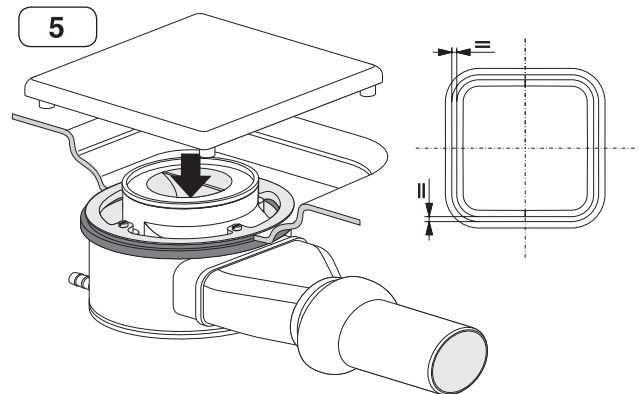

EINBAUANLEITUNG / INSTALLATION INSTRUCTION KALDEWEI ABLAUGARNITUR KA 120 / KALDEWEI OUTLET FITTING KA 120 Mod. 4092

1

2

3

4

5

1

2