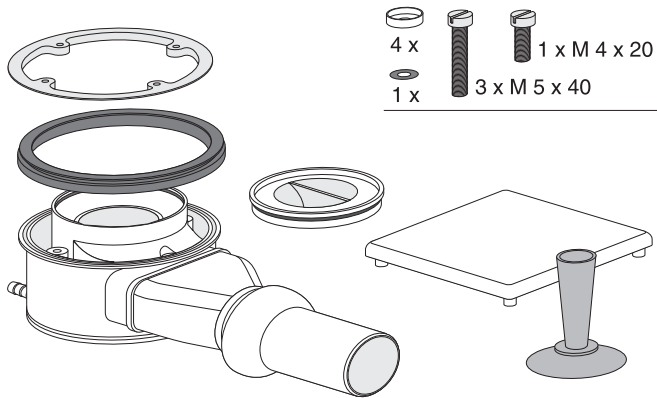

EINBAUANLEITUNG / INSTALLATION INSTRUCTION KALDEWEI ABLAUGARNITUR KA 120 / KALDEWEI OUTLET FITTING KA 120 Mod. 4092

1

2

3

4

5

1

2