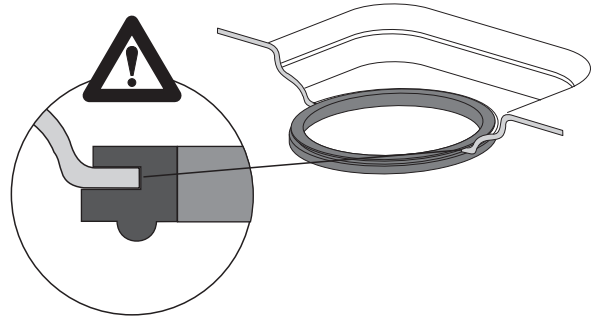

EINBAUANLEITUNG / INSTALLATION INSTRUCTION KALDEWEI ABLAUGARNITUR KA 120 / KALDEWEI OUTLET FITTING KA 120 Mod. 4092

1

2

3

4

5

1

2