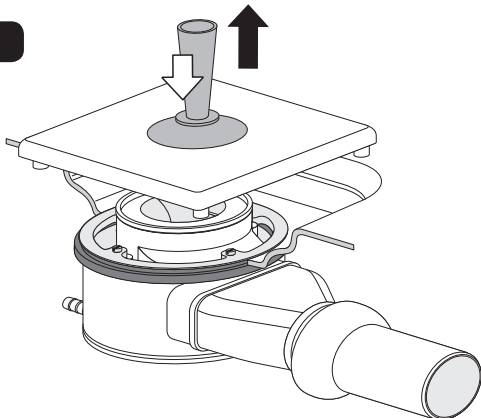

EINBAUANLEITUNG / INSTALLATION INSTRUCTION KALDEWEI ABLAUGARNITUR KA 120 / KALDEWEI OUTLET FITTING KA 120 Mod. 4092

1

2

3

4

5

1

2