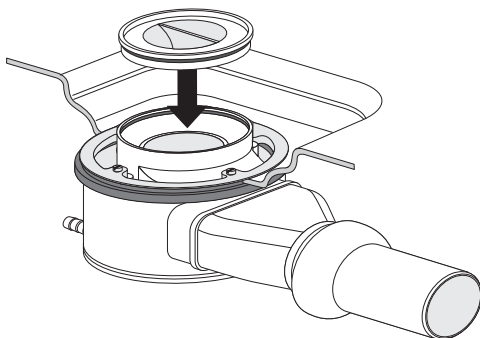

EINBAUANLEITUNG / INSTALLATION INSTRUCTION KALDEWEI ABLAUGARNITUR KA 120 / KALDEWEI OUTLET FITTING KA 120 Mod. 4092

1

2

3

4

5

1

2