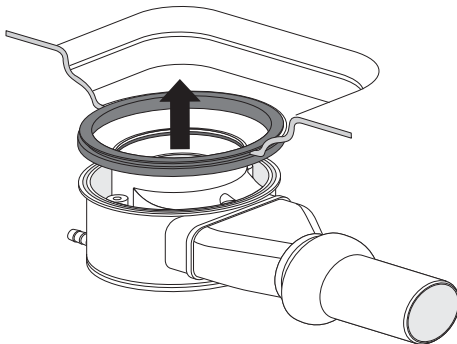

EINBAUANLEITUNG / INSTALLATION INSTRUCTION KALDEWEI ABLAUGARNITUR KA 120 / KALDEWEI OUTLET FITTING KA 120 Mod. 4092

1

2

3

4

5

1

2