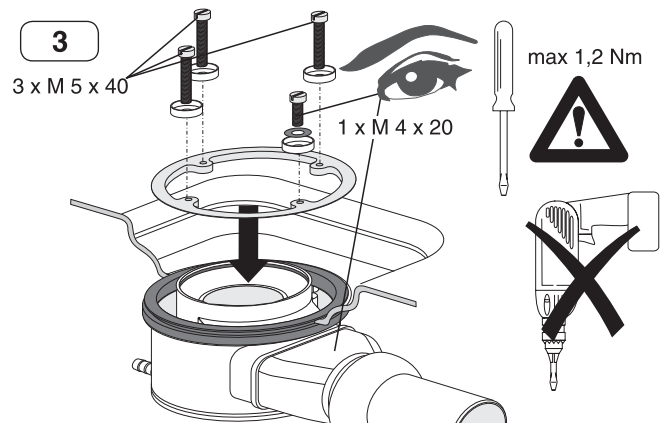

EINBAUANLEITUNG / INSTALLATION INSTRUCTION KALDEWEI ABLAUGARNITUR KA 120 / KALDEWEI OUTLET FITTING KA 120 Mod. 4092

1

2

3

4

5

1

2