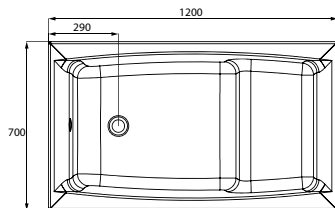

5301-039

Wanna prostokątna VIRGO 120

Wymiar: 120x70 cm

Wanna z siedziskiem.

	Głębokość [cm]	Wysokość panelu [cm]	Objętość do przelewu [l]	Waga [kg]	Ilość sztuk na palecie	Waga palety [kg]
Wanna	41		50	18	18	339