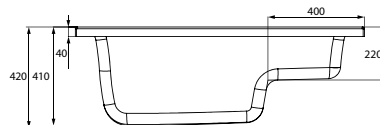

5301-039

Wanna prostokątna VIRGO 120

Wymiar: 120x70 cm

Wanna z siedziskiem.

	Głębokość [cm]	Wysokość panelu [cm]	Objętość do przelewu [l]	Waga [kg]	Ilość sztuk na palecie	Waga palety [kg]
Wanna	41		50	18	18	339