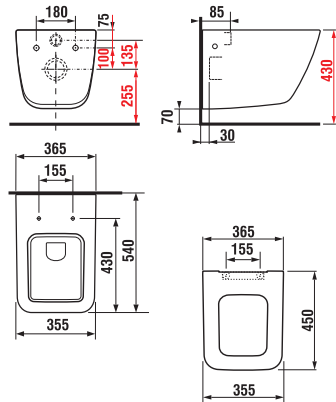

závěsný klozet

K dispozici od 11/2014

Číslo výrobku	Popis výrobku	Cena bílá
8.2042.3.xxx.000.1	závěsný klozet, hluboké splachování (včetně instalační sady Easy fit)	3 993 Kč
Objednat zvlášť:		
8.9342.1.300.063.1	duroplastové sedátko s poklopem, rychloupínací, nerezové úchyty	991 Kč
8.9342.2.300.063.1	duroplastové sedátko s poklopem, rychloupínací, nerezové úchyty, Slowclose	1 491 Kč
8.9461.4.000.000.1	vyrovnávací hmota	167 Kč
8.9269.4.000.000.1	protihluková a vyrovnávací podložka	232 Kč
Náhradní díly:		
8.9283.8.000.000.1	Jika Easy fit pro skryté uchycení na stěnu	617 Kč

Pozor na výšku připojení.