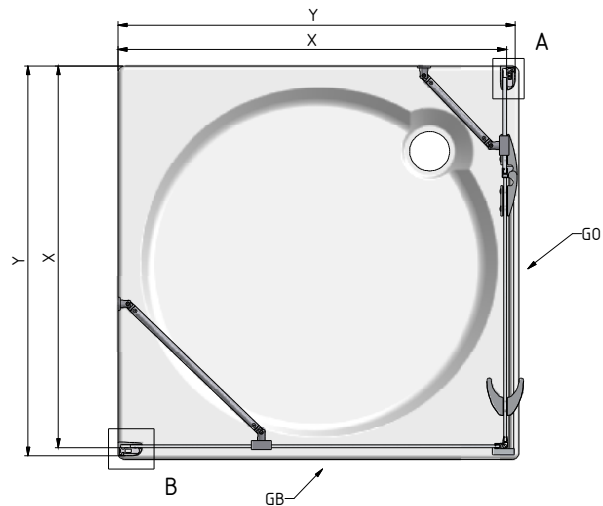

## GOL + GOP

X-změřená vzdálenost od zdi k vnější hraně skla

## GO + GB

X-změřená vzdálenost od zdi k vnější hraně skla

Rozměrové označení zástěny	Instalace skla X (mm)		Instalační rozměry Y (mm)	
	MIN	MAX	MIN	MAX
800	755	780	775	800
900	855	880	875	900
1000	955	980	975	1000