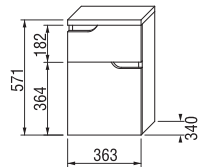

Střední skříňka s 2 zásuvkami

Číslo výrobku	Popis výrobku	Barva korpusu (lamino)/čela zásuvky (lamino)		
		 	 	 
4.3418.1.171.500.1	střední skříňka se 2 zásuvkami	500 bílá/bílá	506 bílá/ořech	507 bílá/bolton
		4 790 Kč		
4.3418.1.171.506.1	střední skříňka se 2 zásuvkami			4 790 Kč
4.3418.1.171.507.1	střední skříňka se 2 zásuvkami			4 790 Kč
4.3417.7.171.500.1	volitelná vnitřní zásuvka pro střední a vysoké skříňky			1 080 Kč

Střední skříňka s 2 zásuvkami