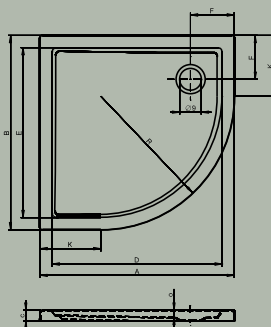

288, 289

* Davos