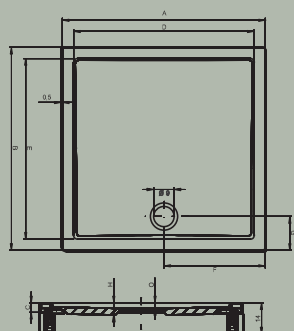

Sprchové vaničky akrylátové ZÜRICH A DAVOS/Shower trays acrylic ZÜRICH A DAVOS
Душевые поддоны из акрилата ZÜRICH A DAVOS

AKRYLÁT/ACRYL/АКРИЛ

248-251,
260, 261

252-257, 262, 263,
270-275, 242, 243

244-246, 258, 259,
264-266, 276

278-281,
284, 285

288, 289

* Davos

* Davos

				A	B	C	D	E	F	G	K	O	R
Zürich 248	DA56	Davos 249	DA57	80	80	4,5	70	70	40	15	-	2,5	-
Zürich 270	DA70	Davos 271	DA71	90	80	4,5	80	70	45	15	-	2,5	-
Zürich 272	DA72	Davos 273	DA73	100	80	4,5	90	70	50	15	-	2,5	-
Zürich 274	DA74	Davos 275	DA75	120	80	4,5	110	70	60	15	-	2,5	-
Zürich 242	DA76	Davos 243	DA77	130	80	4,5	120	70	65	15	-	2,5	-
Zürich 244	DA78	Davos 245	DA79	150	80	4,5	140	70	75	15	-	2,5	-
Zürich 246	DA80	-	-	170	80	4,5	160	70	85	15	-	3	-
Zürich 250	DA58	Davos 251	DA59	90	90	4,5	80	80	45	15	-	2,5	-
Zürich 252	DA60	Davos 253	DA61	100	90	4,5	90	80	50	15	-	2,5	-
Zürich 254	DA62	Davos 255	DA63	120	90	4,5	110	80	60	15	-	2,5	-
Zürich 262	DA02	Davos 263	DA03	130	90	4,5	120	80	65	15	-	2,5	-
Zürich 256	DA64	Davos 257	DA65	140	90	4,5	130	80	70	15	-	2,5	-
Zürich 264	DA06	Davos 265	DA07	150	90	4,5	140	80	75	15	-	2,5	-
Zürich 258	DA66	Davos 259	DA67	160	90	4,5	150	80	80	15	-	3	-
Zürich 266	DA08	-	-	170	90	4,5	160	80	85	15	-	3	-
Zürich 276	DA84	-	-	180	90	5	170	80	90	15	-	3	-
Zürich 260	DA68	Davos 261	DA69	100	100	4,5	90	90	50	15	-	2,5	-
Zürich 278	DA86	Davos 279	DA87	80	80	4,5	70	70	18	-	25	3	55
Zürich 280	DA88	Davos 281	DA89	90	90	4,5	80	80	18	-	35	3	55
Zürich 284	DA92	Davos 285	DA93	100	100	4,5	90	90	18	-	45	3	55
Zürich 288	DA96	Davos 289	DA97	120	120	4,5	110	110	22	-	65	3	55

* Davos s nohami a panelem/*Davos incl. legs and cover panel/*Davos с ножками и панелью
celková výška 14 cm/total height 14 cm/высота 14 см

ke všem vaničkám Zürich a Davos Sifon za příplatek/dishcharge for Zürich and Davos for extra charge
к поддонам ZÜRICH и DAVOS слив за дополнительную стоимость