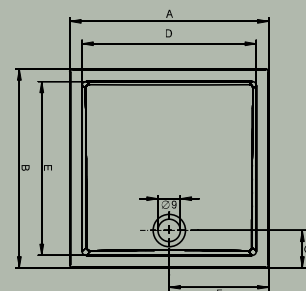

244-246, 258, 259,
264-266, 276