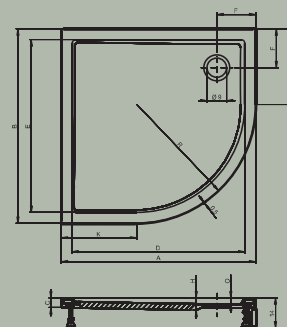

Sprchové vaničky akrylátové ZÜRICH A DAVOS/Shower trays acrylic ZÜRICH A DAVOS
Душевые поддоны из акрилата ZÜRICH A DAVOS

AKRYLÁT/ACRYL/АКРИЛ

248-251,
260, 261

252-257, 262, 263,
270-275, 242, 243

244-246, 258, 259,
264-266, 276

278-281,
284, 285

288, 289

* Davos

* Davos

				A	B	C	D	E	F	G	K	O	R
Zürich 248	DA56	Davos 249	DA57	80	80	4,5	70	70	40	15	-	2,5	-
Zürich 270	DA70	Davos 271	DA71	90	80	4,5	80	70	45	15	-	2,5	-
Zürich 272	DA72	Davos 273	DA73	100	80	4,5	90	70	50	15	-	2,5	-
Zürich 274	DA74	Davos 275	DA75	120	80	4,5	110	70	60	15	-	2,5	-
Zürich 242	DA76	Davos 243	DA77	130	80	4,5	120	70	65	15	-	2,5	-
Zürich 244	DA78	Davos 245	DA79	150	80	4,5	140	70	75	15	-	2,5	-
Zürich 246	DA80	-	-	170	80	4,5	160	70	85	15	-	3	-
Zürich 250	DA58	Davos 251	DA59	90	90	4,5	80	80	45	15	-	2,5	-
Zürich 252	DA60	Davos 253	DA61	100	90	4,5	90	80	50	15	-	2,5	-
Zürich 254	DA62	Davos 255	DA63	120	90	4,5	110	80	60	15	-	2,5	-
Zürich 262	DA02	Davos 263	DA03	130	90	4,5	120	80	65	15	-	2,5	-
Zürich 256	DA64	Davos 257	DA65	140	90	4,5	130	80	70	15	-	2,5	-
Zürich 264	DA06	Davos 265	DA07	150	90	4,5	140	80	75	15	-	2,5	-
Zürich 258	DA66	Davos 259	DA67	160	90	4,5	150	80	80	15	-	3	-
Zürich 266	DA08	-	-	170	90	4,5	160	80	85	15	-	3	-
Zürich 276	DA84	-	-	180	90	5	170	80	90	15	-	3	-
Zürich 260	DA68	Davos 261	DA69	100	100	4,5	90	90	50	15	-	2,5	-
Zürich 278	DA86	Davos 279	DA87	80	80	4,5	70	70	18	-	25	3	55
Zürich 280	DA88	Davos 281	DA89	90	90	4,5	80	80	18	-	35	3	55
Zürich 284	DA92	Davos 285	DA93	100	100	4,5	90	90	18	-	45	3	55
Zürich 288	DA96	Davos 289	DA97	120	120	4,5	110	110	22	-	65	3	55

* Davos s nohami a panelem/*Davos incl. legs and cover panel/*Davos с ножками и панелью
celková výška 14 cm/total height 14 cm/высота 14 см

ke všem vaničkám Zürich a Davos Sifon za příplatek/dishcharge for Zürich and Davos for extra charge
к поддонам ZÜRICH и DAVOS слив за дополнительную стоимость