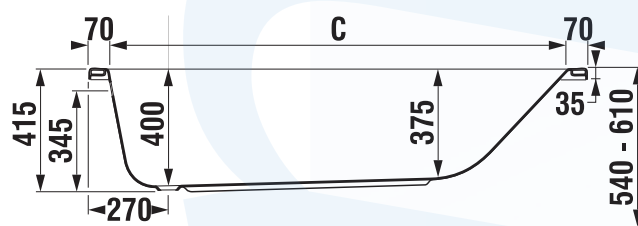

Instalační rozměry vany s panelem

Instalační rozměry vany bez panelu

	A	B	C	D	E	F
180x80 cm	1800	800	1660	670	1345	525
170x75 cm	1700	750	1560	620	1240	475
160x75 cm	1600	750	1460	620	1140	475
160x70 cm	1600	700	1460	570	1140	425

Takto barevně označené plochy nedoporučujeme pro umístění vanového výtoku nebo výtoku vanové baterie.

Takto barevně označené plochy jsou vhodné pro umístění vanového výtoku nebo výtoku vanové baterie.