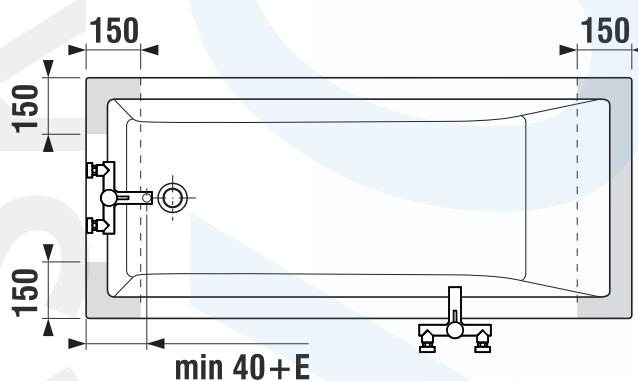

Instalační rozměry vany s panelem

Instalační rozměry vany bez panelu

	A	B	C	D	E	F
180x80 cm	1800	800	1660	670	1345	525
170x75 cm	1700	750	1560	620	1240	475
160x75 cm	1600	750	1460	620	1140	475
160x70 cm	1600	700	1460	570	1140	425

Takto barevně označené plochy nedoporučujeme pro umístění vanového výtoku nebo výtoku vanové baterie.

Takto barevně označené plochy jsou vhodné pro umístění vanového výtoku nebo výtoku vanové baterie.