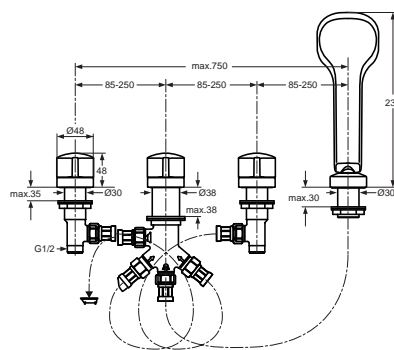

Popis výrobku

Melange vanová baterie 4-otvorová pro montáž na okraj vany, DN 15. Samostatný vanový vývod. 4-funkční ruční sprcha. Manuální přepínání ze sprchy do vany. Ovládací ventily s keramickými disky. Rozsah otáčení páky 90°. Integrovaný zásobník maziva (vhodné pro potravinářské použití). Životnost testována dle EN 200. Ochrana proti hluku DIN 4109, třída 1.

Varianty výrobku

Melange vanová 4-otvorová baterie bez vanového vývodu pro montáž na okraj vany, DN 15. 4-funkční ruční sprcha. Manuální přepínání ze sprchy do vany. Ovládací ventily s keramickými disky. Rozsah otáčení páky 90°. Integrovaný zásobník maziva (vhodné pro potravinářské použití). Životnost testována dle EN 200. Ochrana proti hluku DIN 4109, třída 1.

Doporučené příslušenství

Montážní deska pro instalaci vanové baterie na okraj vany (A1009NU).
Montážní rám pro instalaci vanové baterie na okraj vany (A1010NU).
Záchytná nádoba pro instalaci vanové baterie na okraj vany (A1011NU).

Uvedené ceny jsou DPC bez DPH

Výrobky	Objednáací číslo	průtok při 3 barech	kg	Balení	KČ	EUR
4-otvorová vanová baterie s vanovým vývodem	A4293AA				16.600	664
Varianty výrobku						
4-otvorová vanová baterie bez vanového vývodu	A4292AA				16.500	660
Doporučené příslušenství						
Montážní deska	A1009NU				4.130	165
Montážní rám	A1010NU				8.500	340
Záchytná nádoba	A1011NU				4.330	173

Provedení

AA Chrom

NU Neutralní

A4293 ..

A4292 ..