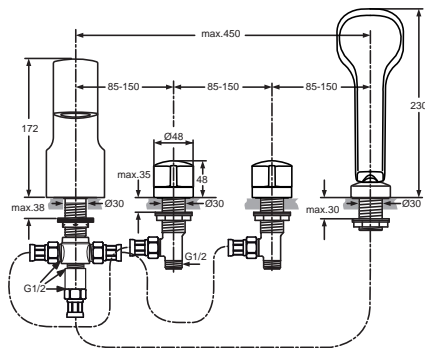

Provedení

AA Chrom

NU Neutralní

A4293 ..