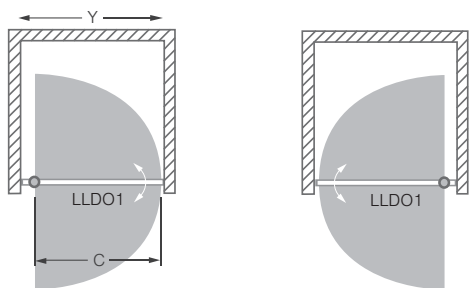

LLDO1 - sprchové dveře jednokřídlé

TYP	Objednací číslo	instalační rozměr (y)	výška (h)	vstupní otvor (c)	PROFIL	VÝPLŇ	způsob dodání	CENA bez DPH
LLDO1/700	551-7000000-00-02	675-705	1900	460	brillant	transparent	O	4 785 Kč
LLDO1/800	551-8000000-00-02	775-805	1900	560	brillant	transparent	S	4 868 Kč
LLDO1/900	551-9000000-00-02	875-905	1900	660	brillant	transparent	S	4 950 Kč
LLDO1/1000	551-1000000-00-02	975-1005	1900	760	brillant	transparent	O	5 116 Kč

univerzální LEVÉ i PRAVÉ provedení

ATYPICKÉ PŘÍKRYTÍ:

TYP	šířka	výška	PROFIL	VÝPLŇ	způsob dodání	CENA bez DPH
LLDO1	do 1 000mm	do 1 900mm	brillant	transparent	Z	6 651 Kč

LLB - boční stěna k "LLDO1, LLDO2 a LLDO2"

TYP	Objednací číslo	instalační rozměr (y)	výška (h)	vstupní otvor (c)	PROFIL	VÝPLŇ	způsob dodání	CENA bez DPH
LLB/700	553-7000000-00-02	679-705	1900	-	brillant	transparent	O	2 967 Kč
LLB/750	553-7500000-00-02	729-765	1900	-	brillant	transparent	O	3 050 Kč
LLB/800	553-8000000-00-02	779-805	1900	-	brillant	transparent	S	3 132 Kč
LLB/900	553-9000000-00-02	879-905	1900	-	brillant	transparent	S	3 215 Kč
LLB/1000	553-1000000-00-02	979-1005	1900	-	brillant	transparent	O	3 298 Kč

ATYPICKÉ PŘÍKRYTÍ:

TYP	šířka	výška	PROFIL	VÝPLŇ	způsob dodání	CENA bez DPH
LLB	do 1 000mm	do 1 900mm	brillant	transparent	Z	4 287 Kč

LLB - nelze použít jako samostatné stojící stěnu