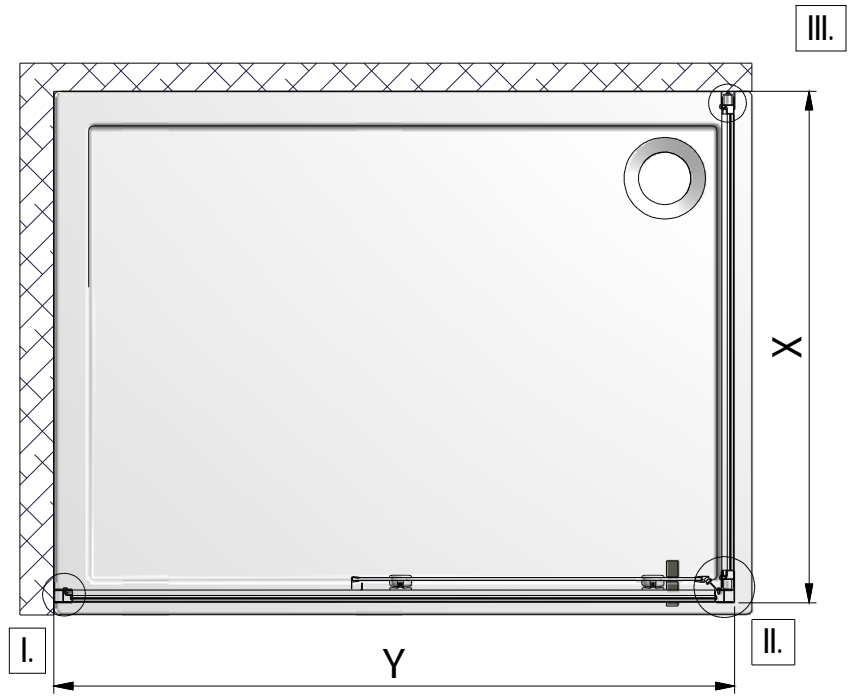

LLB

LLD01 + LLB

LLD02 + LLB

	X (MIN-MAX)	Y (MIN-MAX)
700	679-705	675-705
750	729-765	-
800	779-805	775-805
900	879-905	875-905
1000	979-1005	975-1005

LLD2 + LLB

	X (MIN-MAX)	Y (MIN-MAX)
700	679-705	-
750	729-765	-
800	779-805	-
900	879-905	-
1000	979-1005	970-1005
1200		1170-1205
1400		1370-1405
1600		1570-1605

1. 1x

8. 1x
(P3147)

12. 6x (M0806)
n3,5x9,5

6. 6x (MA0511)

Zuberhör mit Türen LLD01 / LLD02 / LLD2
Fittings with doors LLD01 / LLD02 / LLD2
Komponenty z LLD01 / LLD02 / LLD2

7. 1x
(P3101)

4. 3x (M0511)

5. 3x (M0795)

n3,5x38

6. 3x (MA0511)

15. 1x (M0838)

n2,8

A 3x

7

B 3x

C 3x