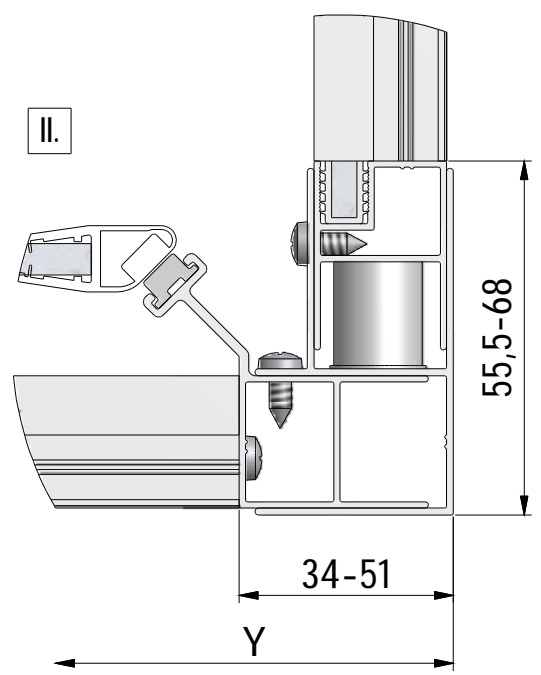

LLB

LLD01 + LLB

LLD02 + LLB

	X (MIN-MAX)	Y (MIN-MAX)
700	679-705	675-705
750	729-765	-
800	779-805	775-805
900	879-905	875-905
1000	979-1005	975-1005

LLD2 + LLB

	X (MIN-MAX)	Y (MIN-MAX)
700	679-705	-
750	729-765	-
800	779-805	-
900	879-905	-
1000	979-1005	970-1005
1200		1170-1205
1400		1370-1405
1600		1570-1605

1. 1x

8. 1x
(P3147)

12. 6x (M0806)
n3,5x9,5

6. 6x (MA0511)

Zuberhör mit Türen LLD01 / LLD02 / LLD2
Fittings with doors LLD01 / LLD02 / LLD2
Komponenty z LLD01 / LLD02 / LLD2

7. 1x
(P3101)

4. 3x (M0511)

5. 3x (M0795)

n3,5x38

6. 3x (MA0511)

15. 1x (M0838)

n2,8

A 3x

7

B 3x

C 3x

D 3x

E 3x

F 3x

G 3x

LLD01 / LLD02 / LLD2

Sehen Montageanleitung LLD01 / LLD02 / LLD2
See installation instructions LLD01 / LLD02 / LLD2
Dle montážního návodu LLD01 / LLD02 / LLD2

H**I 3x****J 3x****K 3x**

L