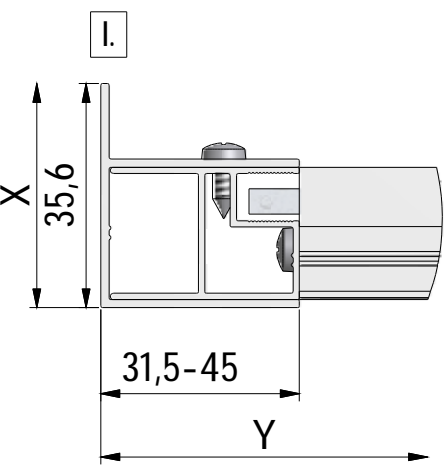

LLB

LLD01 + LLB

LLD02 + LLB

	X (MIN-MAX)	Y (MIN-MAX)
700	679-705	675-705
750	729-765	-
800	779-805	775-805
900	879-905	875-905
1000	979-1005	975-1005

LLD2 + LLB

	X (MIN-MAX)	Y (MIN-MAX)
700	679-705	-
750	729-765	-
800	779-805	-
900	879-905	-
1000	979-1005	970-1005
1200		1170-1205
1400		1370-1405
1600		1570-1605

1. 1x

8. 1x
(P3147)

12. 6x (M0806)
n3,5x9,5

6. 6x (MA0511)

Zuberhör mit Türen LLD01 / LLD02 / LLD2
Fittings with doors LLD01 / LLD02 / LLD2
Komponenty z LLD01 / LLD02 / LLD2

7. 1x
(P3101)

4. 3x (M0511)

5. 3x (M0795)

n3,5x38

6. 3x (MA0511)

15. 1x (M0838)

n2,8

A 3x

7

B 3x

C 3x