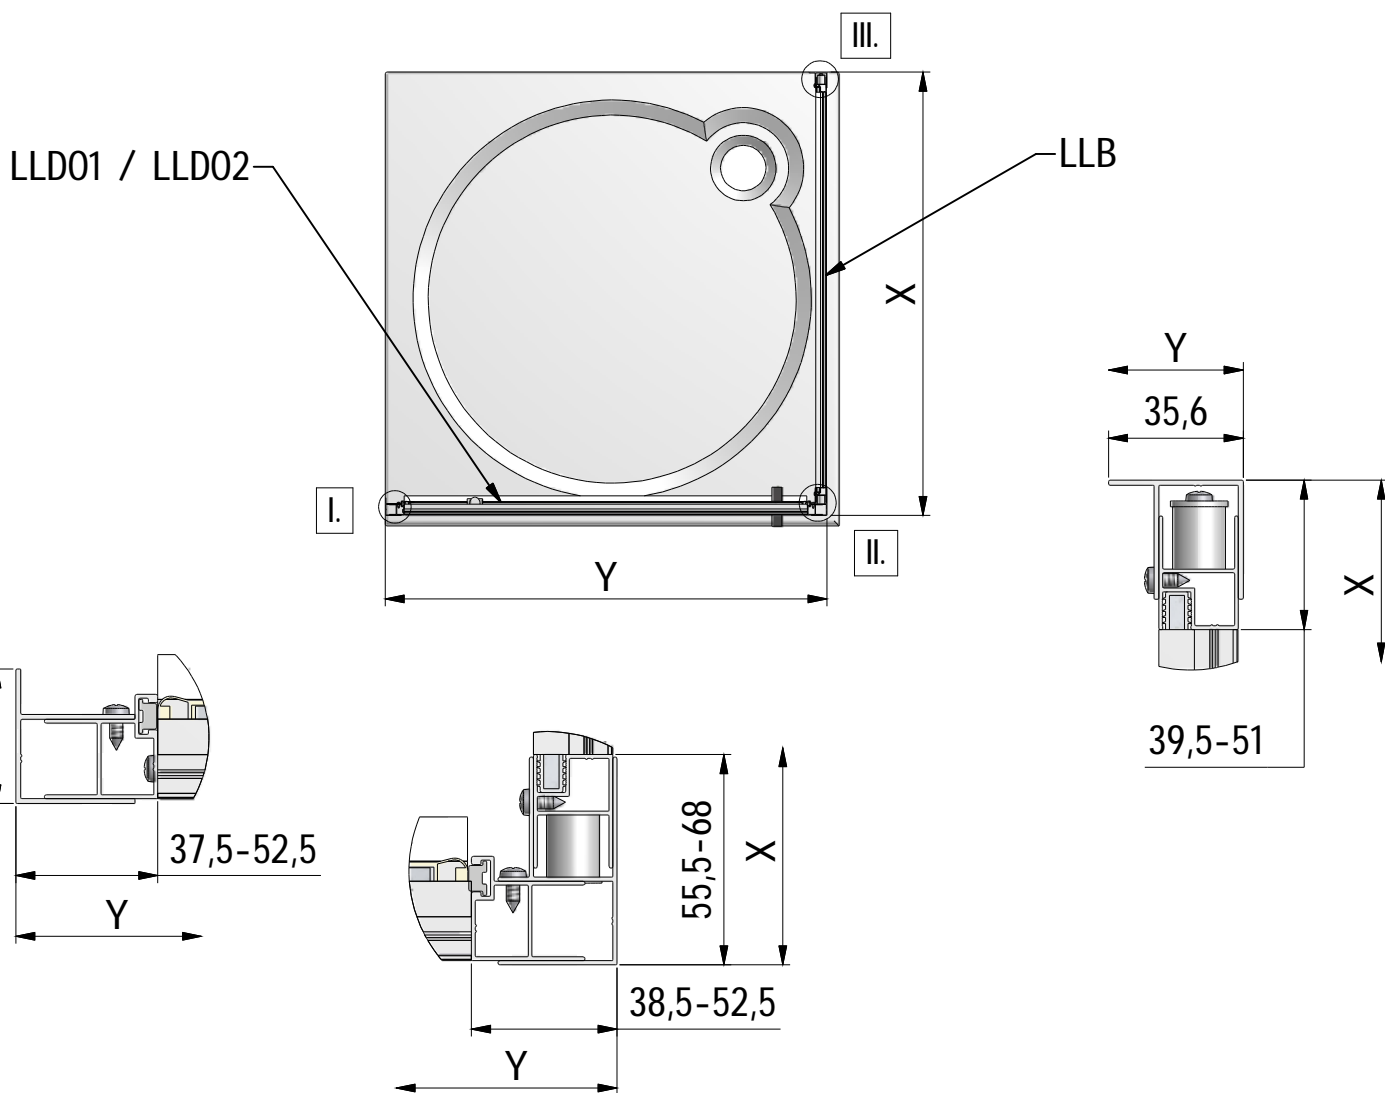

LLB

LLD01 + LLB

LLD02 + LLB

	X (MIN-MAX)	Y (MIN-MAX)
700	679-705	675-705
750	729-765	-
800	779-805	775-805
900	879-905	875-905
1000	979-1005	975-1005

LLD2 + LLB

	X (MIN-MAX)	Y (MIN-MAX)
700	679-705	-
750	729-765	-
800	779-805	-
900	879-905	-
1000	979-1005	970-1005
1200		1170-1205
1400		1370-1405
1600		1570-1605

1. 1x

8. 1x
(P3147)

12. 6x (M0806)
n3,5x9,5

6. 6x (MA0511)

Zuberhör mit Türen LLD01 / LLD02 / LLD2
Fittings with doors LLD01 / LLD02 / LLD2
Komponenty z LLD01 / LLD02 / LLD2

7. 1x
(P3101)

4. 3x (M0511)

5. 3x (M0795)

n3,5x38

6. 3x (MA0511)

15. 1x (M0838)

n2,8

A 3x

7

B 3x

C 3x

D 3x

E 3x

F 3x

G 3x

LLD01 / LLD02 / LLD2

Sehen Montageanleitung LLD01 / LLD02 / LLD2
See installation instructions LLD01 / LLD02 / LLD2
Dle montážního návodu LLD01 / LLD02 / LLD2

H**I 3x****J 3x****K 3x**

L