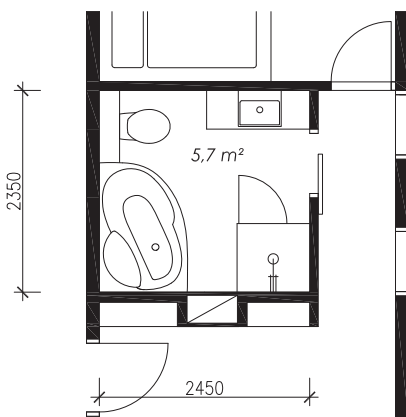

Typový projekt koupelny

(2,45 x 2,35 m, 5,7 m²)

Rekonstrukce panelového jádra v Praze, realizovaná pomocí vany MEDEA, čtvercového sprchového koutu a sprchové vaničky ERIS.

Vana Medea 150

(150 x 100 x 42 cm, objem: 150 l)

Bílá 10.590,- Kč

Sprchová zástěna NSKRH 2/90

(90 x 90 x 187 cm)

provedení: čiré sklo 25.765,- Kč

Vanička Eris

(90 x 90 x 3,5 cm)

provedení: bílá 4.420,- Kč

Podhlavník Standard