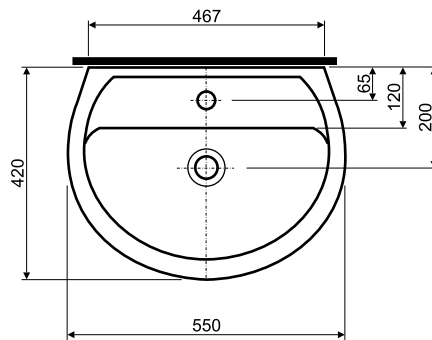

## Umywalka z otworem 55 x 42

### Umywalka z otworem

Numer: **K91155**  
Wymiar: 55 x 42 cm  
Waga: 10 kg

Mocowana na śrubach.

Do kompletowania z:  
- półpostumentem **K97100**

CERAMIKA REKORD