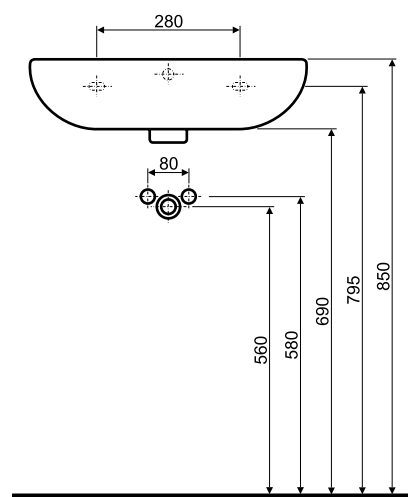

## Umywalka z otworem 55 x 42

# KOŁO

REKORD

### Umywalka z otworem

Numer: **K91155**  
Wymiar: 55 x 42 cm  
Waga: 10 kg

Mocowana na śrubach.

Do kompletowania z:  
- półpostumentem **K97100**

CERAMIKA REKORD