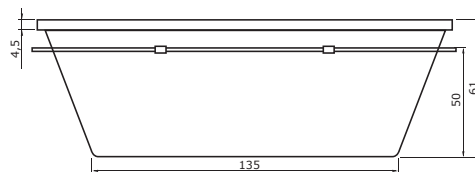

Constanta

(185 x 90 x 45 cm, objem: 190 l)

- jednoduchá instalace

Vana CONSTANTA se dodává složená. Součástí dodávky je chromové zábradlí*, předpadový komplet s flexibilní hadicí, samonosné nohy a úchytné prvky k aretaci vany.

K vaně doporučujeme samostatně stojící stojánkovou baterii, jejíž součástí je sprcha. Získáte tak skvělý komplet, který dodá Vaši koupelně jedinečnost.

* vanu CONSTANTA je možno zakoupit bez zábradlí, balení v takovém případě zábradlí neobsahuje.

Důležité: Odpad v podlaze není v ose s odpadem umístěným na vaně!! (více v montážním návodu k výrobku).

Konstrukční řešení vany Constanta dává koupelnám nezaměnitelnou atmosféru. Technické pojetí nabízí celou řadu zajímavých možností při návrhu designu koupelny. Do vany není možné instalovat žádné masážní systémy. Lze zakoupit také pouze její horní díl (vana MALAGA) - více na str. 94 nebo na www.teiko.cz .