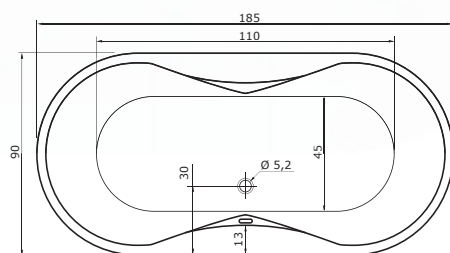

K vaně doporučujeme samostatně stojící stojánkovou baterii, jejíž součástí je sprcha. Získáte tak skvělý komplet, který dodá Vaši koupelně jedinečnost.

* vanu CONSTANTA je možno zakoupit bez zábradlí, balení v takovém případě zábradlí neobsahuje.

Důležité: Odpad v podlaze není v ose s odpadem umístěným na vaně!! (více v montážním návodu k výrobku).