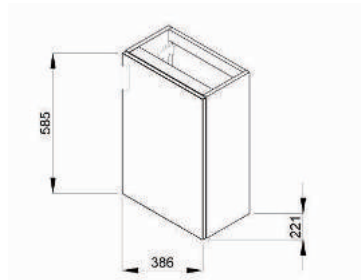

skříňka s umyvátkem 40 cm

NOVINKA

Číslo výrobku	Popis výrobku	Barva korpus/dveře			
					
		bílá	šedá	tmavý dub	třešeň
4.5351.1.175.300.1	skříňka s 1 levo/pravými dveřmi, vč. umyvadla 40 x 23,5 cm, otvor pro baterii VPRAVO	2 038 Kč			
4.5351.1.175.301.1	skříňka s 1 levo/pravými dveřmi, vč. umyvadla 40 x 23,5 cm, otvor pro baterii VPRAVO		2 242 Kč		
4.5351.1.175.302.1	skříňka s 1 levo/pravými dveřmi, vč. umyvadla 40 x 23,5 cm, otvor pro baterii VPRAVO			2 038 Kč	
4.5351.1.175.308.1	skříňka s 1 levo/pravými dveřmi, vč. umyvadla 40 x 23,5 cm, otvor pro baterii VPRAVO				2 038 Kč

1+1 PACK

- skříňka + umyvadlo
- bezpečná doprava
- úsporný prostor při dopravě
- jednoduchá manipulace