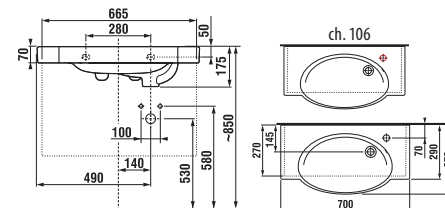

Číslo výrobku	Popis výrobku	Barva korpus/čelo					
		creme	mokka	bílá	creme/bílá	zelená	stříbrná
8.1021.5.000.106.1	umyvadlo 70 cm s otvorem pro baterii jen vpravo						2 300 Kč
4.5516.2.021.560.1	skříňka s umyvadlem 70 cm, s 1 zásuvkou						7 310 Kč
4.5516.2.021.429.1	skříňka s umyvadlem 70 cm, s 1 zásuvkou						7 310 Kč
4.5516.2.021.500.1	skříňka s umyvadlem 70 cm, s 1 zásuvkou						8 606 Kč
4.5516.2.021.991.1	skříňka s umyvadlem 70 cm, s 1 zásuvkou						8 606 Kč
4.5516.2.021.156.1	skříňka s umyvadlem 70 cm, s 1 zásuvkou						9 453 Kč
4.5530.1.021.004.1	nohy ke skříňkám, pár						500 Kč
4.5531.1.021.500.1	plechový organizér na čelo/dveře skříňek						489 Kč

Skříňka s umyvadlem 70 cm

Číslo výrobku	Popis výrobku	Barva korpus/čelo					
		creme	mokka	bílá	creme/bílá	zelená	stříbrná
8.1021.5.000.109.1	umyvadlo 70 cm bez otvoru pro baterii						2 300 Kč
4.5516.3.021.560.1	skříňka s umyvadlem 70 cm, s 1 zásuvkou						7 310 Kč
4.5516.3.021.429.1	skříňka s umyvadlem 70 cm, s 1 zásuvkou						7 310 Kč
4.5516.3.021.500.1	skříňka s umyvadlem 70 cm, s 1 zásuvkou						8 606 Kč
4.5516.3.021.991.1	skříňka s umyvadlem 70 cm, s 1 zásuvkou						8 606 Kč
4.5516.3.021.156.1	skříňka s umyvadlem 70 cm, s 1 zásuvkou						9 453 Kč
4.5530.1.021.004.1	nohy ke skříňkám, pár						500 Kč
4.5531.1.021.500.1	plechový organizér na čelo/dveře skříňek						489 Kč

Skříňka s umyvadlem 70 cm