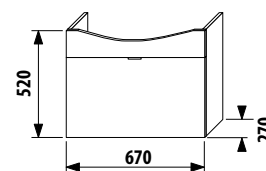

Číslo výrobku	Popis výrobku	Barva korpus/čelo					
		creme	mokka	bílá	creme/bílá	zelená	stříbrná
8.1021.5.000.106.1	umyvadlo 70 cm s otvorem pro baterii jen vpravo						2 300 Kč
4.5516.2.021.560.1	skříňka s umyvadlem 70 cm, s 1 zásuvkou						7 310 Kč
4.5516.2.021.429.1	skříňka s umyvadlem 70 cm, s 1 zásuvkou						7 310 Kč
4.5516.2.021.500.1	skříňka s umyvadlem 70 cm, s 1 zásuvkou						8 606 Kč
4.5516.2.021.991.1	skříňka s umyvadlem 70 cm, s 1 zásuvkou						8 606 Kč
4.5516.2.021.156.1	skříňka s umyvadlem 70 cm, s 1 zásuvkou						9 453 Kč
4.5530.1.021.004.1	nohy ke skříňkám, pár						500 Kč
4.5531.1.021.500.1	plechový organizér na čelo/dveře skříňek						489 Kč

Skříňka s umyvadlem 70 cm

Číslo výrobku	Popis výrobku	Barva korpus/čelo					
		creme	mokka	bílá	creme/bílá	zelená	stříbrná
8.1021.5.000.109.1	umyvadlo 70 cm bez otvoru pro baterii						2 300 Kč
4.5516.3.021.560.1	skříňka s umyvadlem 70 cm, s 1 zásuvkou						7 310 Kč
4.5516.3.021.429.1	skříňka s umyvadlem 70 cm, s 1 zásuvkou						7 310 Kč
4.5516.3.021.500.1	skříňka s umyvadlem 70 cm, s 1 zásuvkou						8 606 Kč
4.5516.3.021.991.1	skříňka s umyvadlem 70 cm, s 1 zásuvkou						8 606 Kč
4.5516.3.021.156.1	skříňka s umyvadlem 70 cm, s 1 zásuvkou						9 453 Kč
4.5530.1.021.004.1	nohy ke skříňkám, pár						500 Kč
4.5531.1.021.500.1	plechový organizér na čelo/dveře skříňek						489 Kč

Skříňka s umyvadlem 70 cm