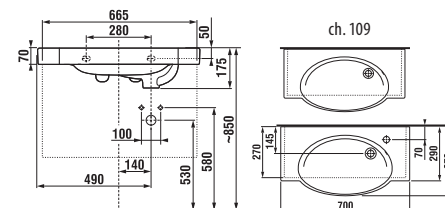

Číslo výrobku	Popis výrobku	Barva korpus/čelo					
		creme	mokka	bílá	creme/bílá	zelená	stříbrná
8.1021.5.000.106.1	umyvadlo 70 cm s otvorem pro baterii jen vpravo						2 300 Kč
4.5516.2.021.560.1	skříňka s umyvadlem 70 cm, s 1 zásuvkou						7 310 Kč
4.5516.2.021.429.1	skříňka s umyvadlem 70 cm, s 1 zásuvkou						7 310 Kč
4.5516.2.021.500.1	skříňka s umyvadlem 70 cm, s 1 zásuvkou						8 606 Kč
4.5516.2.021.991.1	skříňka s umyvadlem 70 cm, s 1 zásuvkou						8 606 Kč
4.5516.2.021.156.1	skříňka s umyvadlem 70 cm, s 1 zásuvkou						9 453 Kč
4.5530.1.021.004.1	nohy ke skříňkám, pár						500 Kč
4.5531.1.021.500.1	plechový organizér na čelo/dveře skříňek						489 Kč

Skříňka s umyvadlem 70 cm

Číslo výrobku	Popis výrobku	Barva korpus/čelo					
		creme	mokka	bílá	creme/bílá	zelená	stříbrná
8.1021.5.000.109.1	umyvadlo 70 cm bez otvoru pro baterii						2 300 Kč
4.5516.3.021.560.1	skříňka s umyvadlem 70 cm, s 1 zásuvkou						7 310 Kč
4.5516.3.021.429.1	skříňka s umyvadlem 70 cm, s 1 zásuvkou						7 310 Kč
4.5516.3.021.500.1	skříňka s umyvadlem 70 cm, s 1 zásuvkou						8 606 Kč
4.5516.3.021.991.1	skříňka s umyvadlem 70 cm, s 1 zásuvkou						8 606 Kč
4.5516.3.021.156.1	skříňka s umyvadlem 70 cm, s 1 zásuvkou						9 453 Kč
4.5530.1.021.004.1	nohy ke skříňkám, pár						500 Kč
4.5531.1.021.500.1	plechový organizér na čelo/dveře skříňek						489 Kč

Skříňka s umyvadlem 70 cm