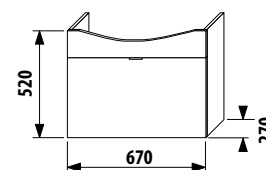

Číslo výrobku	Popis výrobku	Barva korpus/čelo					
		creme	mokka	bílá	creme/bílá	zelená	stříbrná
8.1021.5.000.106.1	umyvadlo 70 cm s otvorem pro baterii jen vpravo						2 300 Kč
4.5516.2.021.560.1	skříňka s umyvadlem 70 cm, s 1 zásuvkou						7 310 Kč
4.5516.2.021.429.1	skříňka s umyvadlem 70 cm, s 1 zásuvkou						7 310 Kč
4.5516.2.021.500.1	skříňka s umyvadlem 70 cm, s 1 zásuvkou						8 606 Kč
4.5516.2.021.991.1	skříňka s umyvadlem 70 cm, s 1 zásuvkou						8 606 Kč
4.5516.2.021.156.1	skříňka s umyvadlem 70 cm, s 1 zásuvkou						9 453 Kč
4.5530.1.021.004.1	nohy ke skříňkám, pár						500 Kč
4.5531.1.021.500.1	plechový organizér na čelo/dveře skříňek						489 Kč

Skříňka s umyvadlem 70 cm

Číslo výrobku	Popis výrobku	Barva korpus/čelo					
		creme	mokka	bílá	creme/bílá	zelená	stříbrná
8.1021.5.000.109.1	umyvadlo 70 cm bez otvoru pro baterii						2 300 Kč
4.5516.3.021.560.1	skříňka s umyvadlem 70 cm, s 1 zásuvkou						7 310 Kč
4.5516.3.021.429.1	skříňka s umyvadlem 70 cm, s 1 zásuvkou						7 310 Kč
4.5516.3.021.500.1	skříňka s umyvadlem 70 cm, s 1 zásuvkou						8 606 Kč
4.5516.3.021.991.1	skříňka s umyvadlem 70 cm, s 1 zásuvkou						8 606 Kč
4.5516.3.021.156.1	skříňka s umyvadlem 70 cm, s 1 zásuvkou						9 453 Kč
4.5530.1.021.004.1	nohy ke skříňkám, pár						500 Kč
4.5531.1.021.500.1	plechový organizér na čelo/dveře skříňek						489 Kč

Skříňka s umyvadlem 70 cm