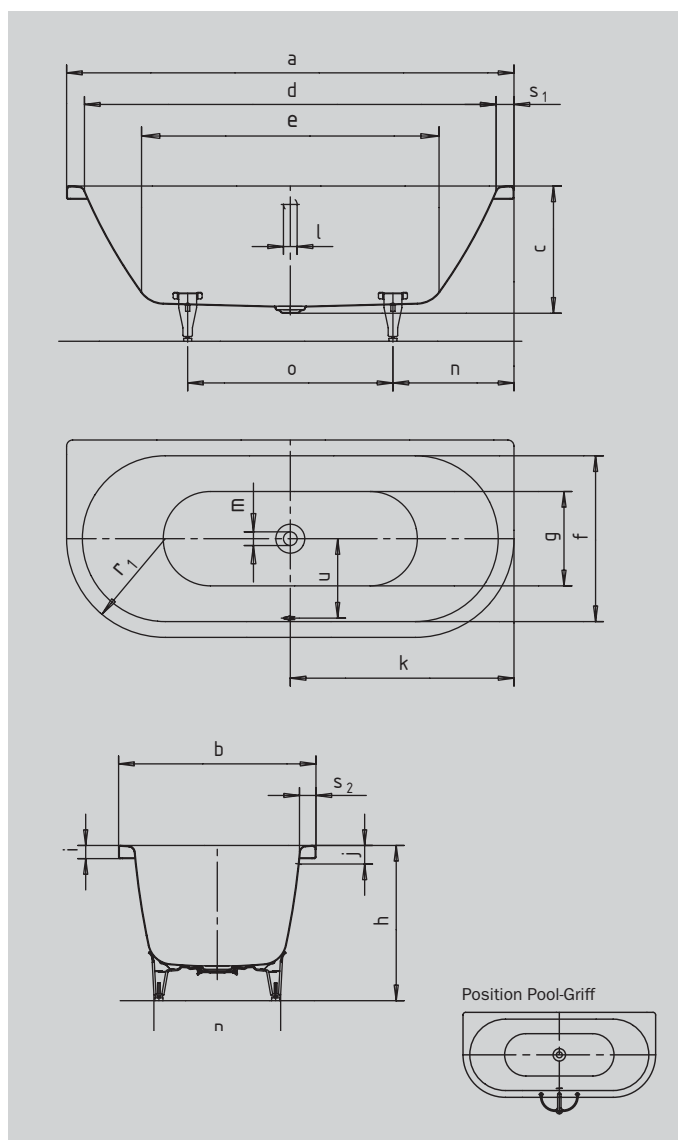

CENTRO DUO 2

- puristische Einfachheit und schlichte Eleganz zeichnen diese Badewanne aus
- Baden zu zweit: zwei identische Rückenschrägen und Mittelablauf
- aus Kaldewei Stahl-Email 3,5 mm
- emaillierte, in das Badewannen-Design integrierte Ablaufdeckung und Überlaufknauf

Abbildungen ähnlich

Modell-Nr.		131	135
Äußere Länge	a	1700	1800 mm
Äußere Breite	b	750	800 mm
Tiefe	c	485	485 mm
Innere Länge (oben)	d	1580	1680 mm
Innere Länge (unten)	e	1130	1230 mm
Innere Breite (oben)	f	630	680 mm
Innere Breite (unten)	g	510	560 mm
Höhe mit Füßen	h	605-640	595-630 mm
Randhöhe	i	50	50 mm
Abstand Oberkante bis Mitte Überlaufloch	j	70	70 mm
Abstand Wannenrand bis Mitte Ablaufloch	k	850	900 mm
Durchmesser Überlaufloch	l	52	52 mm
Durchmesser Ablaufloch	m	52	52 mm
Abstand Fußseite Wannenrand bis Mitte Fuß	n	560	600 mm
Abstand zwischen den Füßen	o	580	600 mm
Fußbreite max.	p	465	540 mm
Äußerer Radius	r ₁	375	400 mm
Randbreite (Fußseite; Längsseite)	s ₁ ; s ₂	60; 60	60; 60 mm
Abstand Mitte Ab- bis Mitte Überlaufloch	u	307	332 mm
Nutzinhalt** in Ltr.		156	195
Gewicht der emaillierten Badewanne in kg		52	53
Antislip		Ø 435	Ø 435 mm
Vollantislip		900 x 300	900 x 300 mm