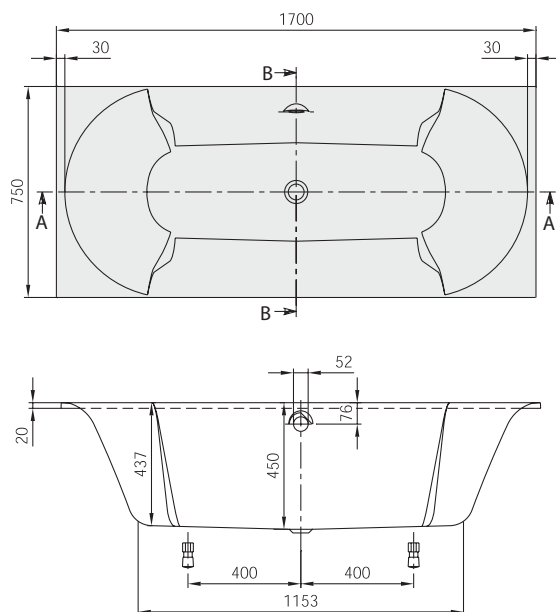

Pavia

Skupina C-Range
(Obdélníková 1700x750)

Včetně noh (samolepicí).
Prodloužený odpad a přeпад nutný.

Whisper & Ultimate Fitness Umístění technických částí 1

Přístup přes: 2 - 4
Spínací skříňka: 4
Ovládání na okraji vany: 4
Přijímač: 1 - 3
Multibox otevřený: 2 - 4
Multibox uzavřený: 1 - 2

Umístění technických částí 2

Přístup přes: 2 - 4
Spínací skříňka: 2
Ovládání na okraji vany: 2
Přijímač: 1 - 3
Multibox otevřený: 2 - 4
Multibox uzavřený: 3 - 4

Quaryl®

by Villeroy & Boch

Objednací číslo	Název a provedení	Rozměry d x š	Rozměry dna d x š	Obsah (l) vč. 1 osoby	Váha kg	Barvy	
						Lesk	Mat
BQ170PAV2V	Pavia	1700x750	1150x450	130	31,2	18.600,-	-