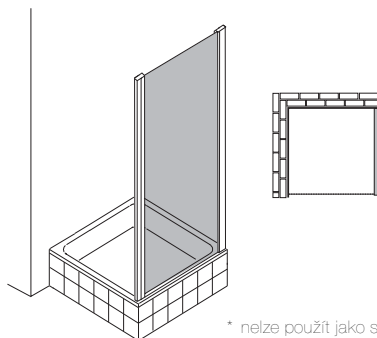

## CDB

boční stěna sprchová  
k „CDO1, CDO2“

\* nelze použít jako samostatně stojící

Typ	Instalační rozměry	Vstupní otvor	Výška	Rozměry vaničky
CDB/750	740-800	×	1836	750×750
CDB/800	800-860	×	1836	800×800
CDB/900	860-920	×	1836	900×900

Typ	Provedení (kování / výplň)	Cena	Objednací číslo	Způsob dodání	Typ vaničky
CDB/750	Bílá / Transparent	2 975,-	330-7500000-04-02	O	
CDB/750	Stříbro / Transparent	2 975,-	330-7500000-01-02	O	
CDB/750	Bílá / Chinchilla	2 975,-	330-7500000-04-03	S	
CDB/750	Stříbro / Chinchilla	2 975,-	330-7500000-01-03	O	
CDB/750	Bílá / Bark (Kůra)	2 429,-	330-7500000-04-01	O	
CDB/750	Stříbro / Bark (Kůra)	2 429,-	330-7500000-01-01	O	
CDB/800	Bílá / Transparent	3 143,-	330-8000000-04-02	S	Cola (P), Macao (M,P)
CDB/800	Stříbro / Transparent	3 143,-	330-8000000-01-02	O	Cola (P), Macao (M,P)
CDB/800	Bílá / Chinchilla	3 143,-	330-8000000-04-03	S	Cola (P), Macao (M,P)
CDB/800	Stříbro / Chinchilla	3 143,-	330-8000000-01-03	O	Cola (P), Macao (M,P)
CDB/800	Bílá / Bark (Kůra)	2 471,-	330-8000000-04-01	S	Cola (P), Macao (M,P)
CDB/800	Stříbro / Bark (Kůra)	2 471,-	330-8000000-01-01	O	Cola (P), Macao (M,P)
CDB/900	Bílá / Transparent	3 311,-	330-9000000-04-02	S	Cola (P), Macao (M,P), Krym
CDB/900	Stříbro / Transparent	3 311,-	330-9000000-01-02	O	Cola (P), Macao (M,P), Krym
CDB/900	Bílá / Chinchilla	3 311,-	330-9000000-04-03	S	Cola (P), Macao (M,P), Krym
CDB/900	Stříbro / Chinchilla	3 311,-	330-9000000-01-03	O	Cola (P), Macao (M,P), Krym
CDB/900	Bílá / Bark (Kůra)	2 639,-	330-9000000-04-01	S	Cola (P), Macao (M,P), Krym
CDB/900	Stříbro / Bark (Kůra)	2 639,-	330-9000000-01-01	O	Cola (P), Macao (M,P), Krym

Atypické provedení	Provedení	Cena	Šířka	Výška	Způsob dodání
CDB	Transparent	5 077,-	do 1000mm	do 2000mm	Z
CDB	Chinchilla	5 178,-	do 1000mm	do 2000mm	Z
CDB	Bark (Kůra)	4 080,-	do 1000mm	do 2000mm	Z

Zakázkové provedení	Příplatek	Kód
všechny tyto typy lze na ZAKÁZKU objednat k zástěněm CD4 a CED1		