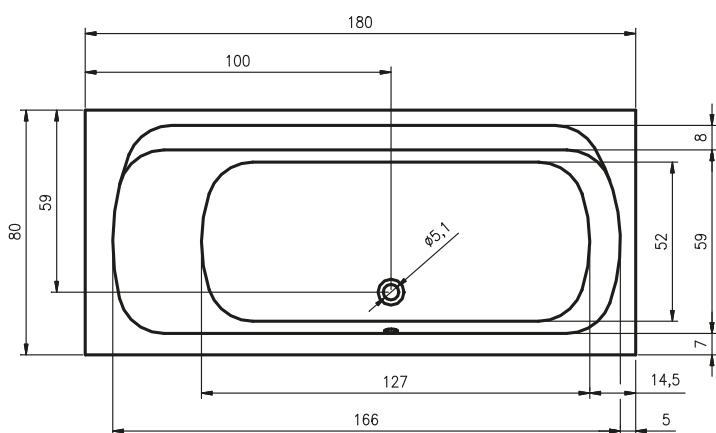

OBDÉLNÍKOVÉ VANY OTTAWA

180x80 cm

Pravá

Kód	Rozměr / Objem	Cena
BA52	180 x 80 cm / 185 l	14 490,-

Masážní systémy									
Hit1	Hit2	Hit3	Top1	Top2	Top5	Pro6	Pro7	Pro8	Lux8
	Hydro 6+4+2			Hydro 6+4+2		Hydro 6+4+2			
Aero 11			Aero 11			Světlo / Čištění			
14 200,-	15 500,-		22 000,-	26 000,-		39 300,-			
•	•	—	•	•	—	•	—	—	—