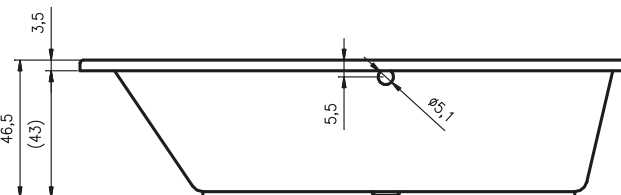

OBDÉLNÍKOVÉ VANY OTTAWA

180x80 cm

Pravá

Kód	Rozměr / Objem	Cena
BA52	180 x 80 cm / 185 l	14 490,-

Masážní systémy									
Hit1	Hit2	Hit3	Top1	Top2	Top5	Pro6	Pro7	Pro8	Lux8
	Hydro 6+4+2			Hydro 6+4+2		Hydro 6+4+2			
Aero 11			Aero 11			Světlo / Čištění			
14 200,-	15 500,-		22 000,-	26 000,-		39 300,-			
•	•	—	•	•	—	•	—	—	—