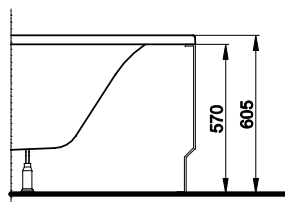

## Wanna NEO PLUS 160 x 100 lewa

# KOŁO

WANNY  
AKRYLOWE

Numer: **XWA0761**

Wymiar: 1600 x 1000 mm  
 Głębokość: 440 mm  
 Wys. krawędzi zewn. 35 mm  
 Pojemność do  
 dolnej krawędzi  
 otworu przelewowego: 230 l  
 Waga: 19 kg

### Obudowa do wanny NEO PLUS

Numer: **PWA0760**  
 Waga: 7 kg

WANNY AKRYLOWE

**Wanna NEO PLUS**  
**160 x 100 prawa**

**KOŁO**

Numer: **XWA0760**

Wymiar: 1600 x 1000 mm  
 Głębokość: 440 mm  
 Wys. krawędzi zewn. 35 mm  
 Pojemność do  
 dolnej krawędzi  
 otworu przelewowego: 230 l  
 Waga: 19 kg