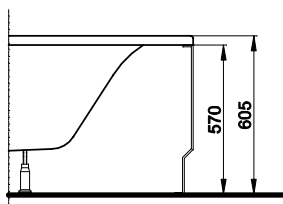

# KOŁO

WANNY  
AKRYLOWE

Numer: **XWA0761**

Wymiar: 1600 x 1000 mm  
 Głębokość: 440 mm  
 Wys. krawędzi zewn. 35 mm  
 Pojemność do  
 dolnej krawędzi  
 otworu przelewowego: 230 l  
 Waga: 19 kg

### Obudowa do wanny NEO PLUS

Numer: **PWA0760**  
 Waga: 7 kg

WANNY AKRYLOWE

**Wanna NEO PLUS**  
**160 x 100 prawa**

**KOŁO**

Numer: **XWA0760**

Wymiar: 1600 x 1000 mm  
 Głębokość: 440 mm  
 Wys. krawędzi zewn. 35 mm  
 Pojemność do  
 dolnej krawędzi  
 otworu przelewowego: 230 l  
 Waga: 19 kg