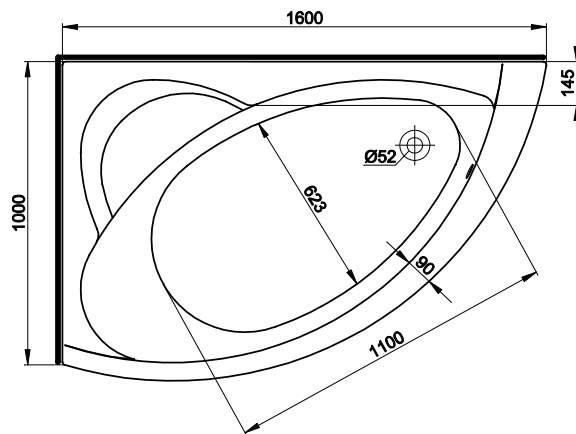

## Wanna NEO PLUS 160 x 100 lewa

# KOŁO

WANNY  
AKRYLOWE

Numer: **XWA0761**

Wymiar: 1600 x 1000 mm  
 Głębokość: 440 mm  
 Wys. krawędzi zewn. 35 mm  
 Pojemność do  
 dolnej krawędzi  
 otworu przelewowego: 230 l  
 Waga: 19 kg

### Obudowa do wanny NEO PLUS

Numer: **PWA0760**  
 Waga: 7 kg

WANNY AKRYLOWE

**Wanna NEO PLUS**  
**160 x 100 prawa**

**KOŁO**

Numer: **XWA0760**

Wymiar: 1600 x 1000 mm  
 Głębokość: 440 mm  
 Wys. krawędzi zewn. 35 mm  
 Pojemność do  
 dolnej krawędzi  
 otworu przelewowego: 230 l  
 Waga: 19 kg

**Obudowa do wanny  
NEO PLUS**

Numer: **PWA0760**  
 Waga: 7 kg