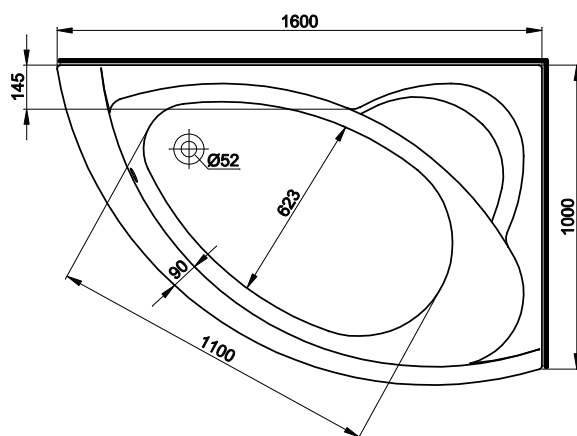

# KOŁO

WANNY  
AKRYLOWE

Numer: **XWA0761**

Wymiar: 1600 x 1000 mm  
 Głębokość: 440 mm  
 Wys. krawędzi zewn. 35 mm  
 Pojemność do  
 dolnej krawędzi  
 otworu przelewowego: 230 l  
 Waga: 19 kg

### Obudowa do wanny NEO PLUS

Numer: **PWA0760**  
 Waga: 7 kg

WANNY AKRYLOWE

**Wanna NEO PLUS**  
**160 x 100 prawa**

**KOŁO**

Numer: **XWA0760**

Wymiar: 1600 x 1000 mm  
 Głębokość: 440 mm  
 Wys. krawędzi zewn. 35 mm  
 Pojemność do  
 dolnej krawędzi  
 otworu przelewowego: 230 l  
 Waga: 19 kg