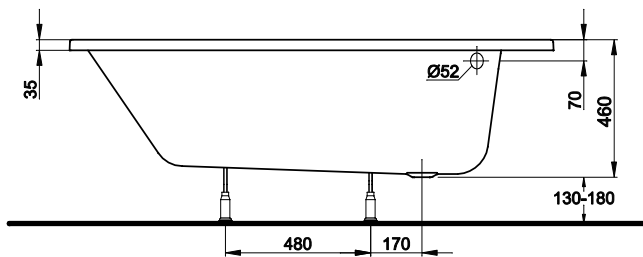

## Wanna NEO PLUS 160 x 100 lewa

# KOŁO

WANNY  
AKRYLOWE

Numer: **XWA0761**

Wymiar: 1600 x 1000 mm  
 Głębokość: 440 mm  
 Wys. krawędzi zewn. 35 mm  
 Pojemność do  
 dolnej krawędzi  
 otworu przelewowego: 230 l  
 Waga: 19 kg

### Obudowa do wanny NEO PLUS

Numer: **PWA0760**  
 Waga: 7 kg

WANNY AKRYLOWE

**Wanna NEO PLUS**  
**160 x 100 prawa**

**KOŁO**

Numer: **XWA0760**

Wymiar: 1600 x 1000 mm  
 Głębokość: 440 mm  
 Wys. krawędzi zewn. 35 mm  
 Pojemność do  
 dolnej krawędzi  
 otworu przelewowego: 230 l  
 Waga: 19 kg

**Obudowa do wanny  
NEO PLUS**

Numer: **PWA0760**  
 Waga: 7 kg