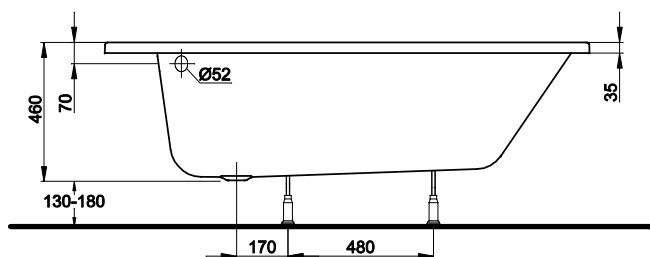

# KOŁO

WANNY  
AKRYLOWE

Numer: **XWA0761**

Wymiar: 1600 x 1000 mm  
 Głębokość: 440 mm  
 Wys. krawędzi zewn. 35 mm  
 Pojemność do  
 dolnej krawędzi  
 otworu przelewowego: 230 l  
 Waga: 19 kg

### Obudowa do wanny NEO PLUS

Numer: **PWA0760**  
 Waga: 7 kg

WANNY AKRYLOWE

**Wanna NEO PLUS**  
**160 x 100 prawa**

**KOŁO**

Numer: **XWA0760**

Wymiar: 1600 x 1000 mm  
 Głębokość: 440 mm  
 Wys. krawędzi zewn. 35 mm  
 Pojemność do  
 dolnej krawędzi  
 otworu przelewowego: 230 l  
 Waga: 19 kg