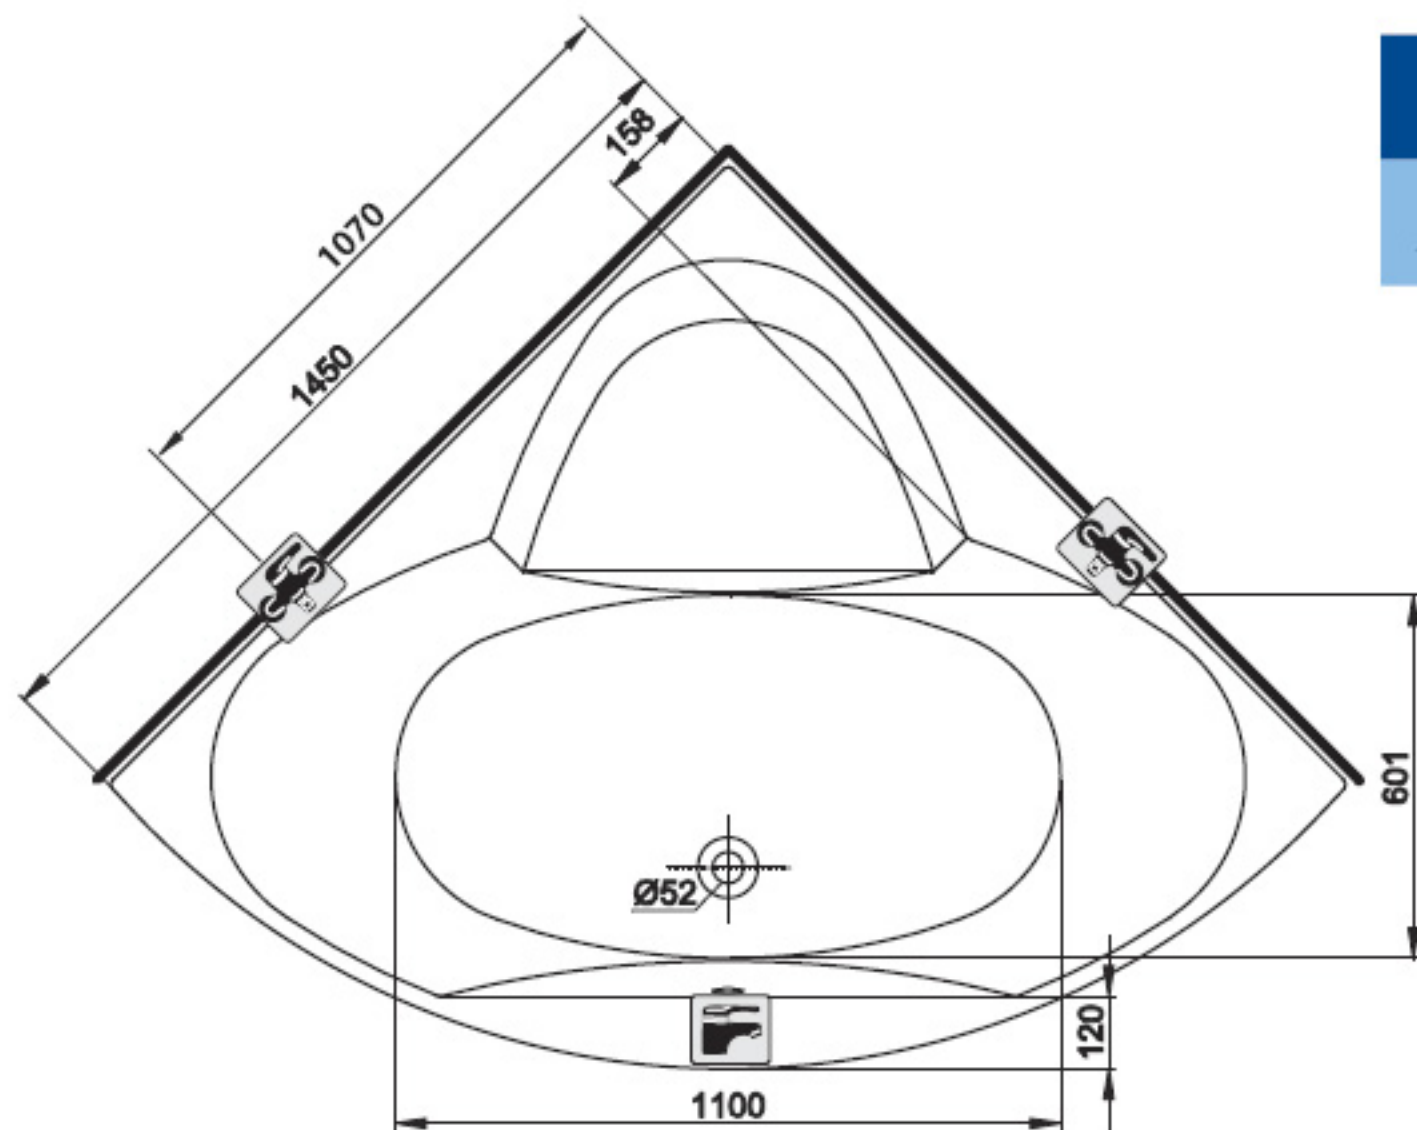

Rohová vana REWIA

rozměry v mm, objem vody v litrech

číslo

XWN0845

rozměry

1450 x 1450

(l)

260