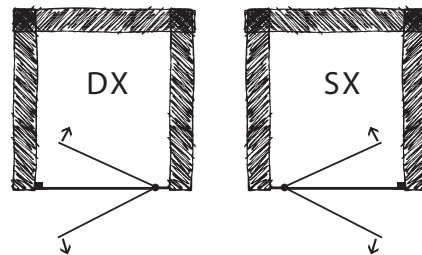

vyplň: 6 mm sklo čiré (na objednávku) / 6 mm sklo matné (na objednávku)

rám: leštěný hliník (na objednávku) / bílý (na objednávku)

otvírání: kyvné

kód (provedení)	rozměr	montážní rozměr	šířka vstupu	cena leštěný hliník/čiré
BQDO200DXC (pravé) / BQDO200SXC (levé)	67 x 190 (v) cm	66-69 cm	53 cm	10 385 Kč *
BQDO201DXC (pravé) / BQDO201SXC (levé)	72 x 190 (v) cm	71-74 cm	58 cm	10 583 Kč *
BQDO202DXC (pravé) / BQDO202SXC (levé)	75 x 190 (v) cm	74-77 cm	61 cm	10 781 Kč *
BQDO203DXC (pravé) / BQDO203SXC (levé)	78 x 190 (v) cm	77-80 cm	64 cm	10 980 Kč *
BQDO204DXC (pravé) / BQDO204SXC (levé)	81 x 190 (v) cm	80-83 cm	67 cm	11 178 Kč *
BQDO205DXC (pravé) / BQDO205SXC (levé)	85 x 190 (v) cm	84-87 cm	71 cm	11 377 Kč *
BQDO206DXC (pravé) / BQDO206SXC (levé)	90 x 190 (v) cm	88-91 cm	75 cm	11 575 Kč *
BQ1408216 – nastavovací profil, chrom	+1 cm (výška 190 cm)			926 Kč