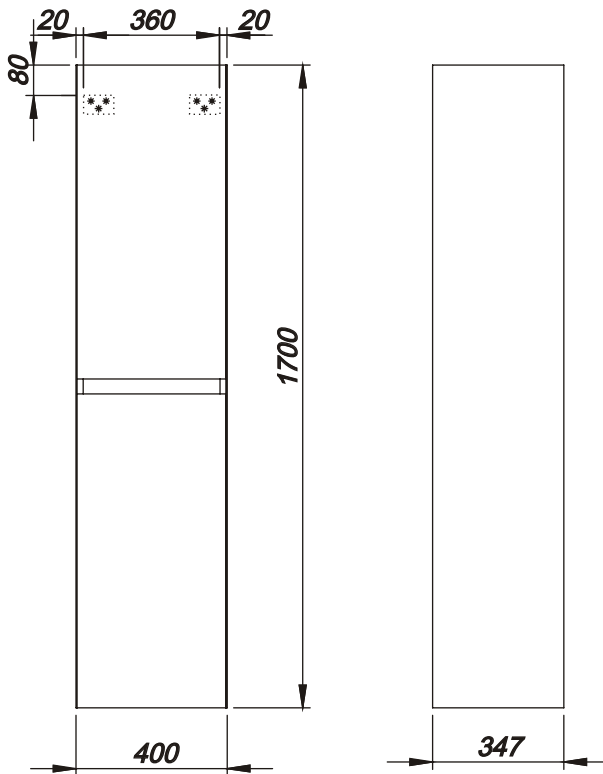

Szafka boczna wysoka

KOŁO

QUATTRO

2 drzwi
4 regulowana półki szklane
Drzwi z mechanizmem cichego domykania

Szafka boczna wysoka

Numer: **88378**
Wymiar: 40 x 170 x 35 cm
Waga: 39 kg
Kolor: BIAŁY POŁYSK

Numer: **88379**
Wymiar: 40 x 170 x 35 cm
Waga: 39 kg
Kolor: ANTRACYT