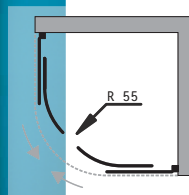

záruka
2 roky

ložiskové
pojezdy

dovírání
na
magnet

cena od
6 490 Kč

Madrid

Kout

80 × 80 × 200 cm, R550

6 490 Kč

90 × 90 × 200 cm, R550

6 990 Kč

Rám – leštěný hliník / bílý

Sklo – 6 mm čiré / 5 mm matné

Otevírání – posuvné

Vanička – samonosná akrylátová

Ceny včetně samonosné akrylátové vaničky.