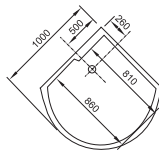

IQ

EAN: 8595176410194

Masážní box

rozměry: 100 × 100 × 225 cm

- vanička bílá, 20 cm, ABS/PMMA, středový chromovaný panel
- 6 mm bezpečnostní sklo čiré
- zadní sklo černé barvy, rám ALU černý lesklý
- horní sprcha rozměr 30 × 30 cm
- 5× střední masážní trysky
- 2× velké masážní trysky
- baterie, ruční sprcha
- dotykový ovládací panel
- rádio, reproduktor
- připojení telefonu, CD
- ventilátor, osvětlení ve stropu
- bambusová podlaha s vytažovacím sedátkem
- skleněná polička

36 990 Kč / 1 510 €

IQ STEAM

EAN: 8595176410200

Parní box

rozměry: 103 × 103 × 218 cm

- navíc parní vyvíječ

44 990 Kč / 1 836 €