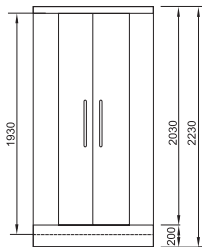

IQ

EAN: 8595176410194

Masážní box

rozměry: 100 × 100 × 225 cm

- vanička bílá, 20 cm, ABS/PMMA, středový chromovaný panel
- 6 mm bezpečnostní sklo čiré
- zadní sklo černé barvy, rám ALU černý lesklý
- horní sprcha rozměr 30 × 30 cm
- 5× střední masážní trysky
- 2× velké masážní trysky
- baterie, ruční sprcha
- dotykový ovládací panel
- rádio, reproduktor
- připojení telefonu, CD
- ventilátor, osvětlení ve stropu
- bambusová podlaha s vytažovacím sedátkem
- skleněná polička

36 990 Kč / 1 510 €

IQ STEAM

EAN: 8595176410200

Parní box

rozměry: 103 × 103 × 218 cm

- navíc parní vyvíječ

44 990 Kč / 1 836 €