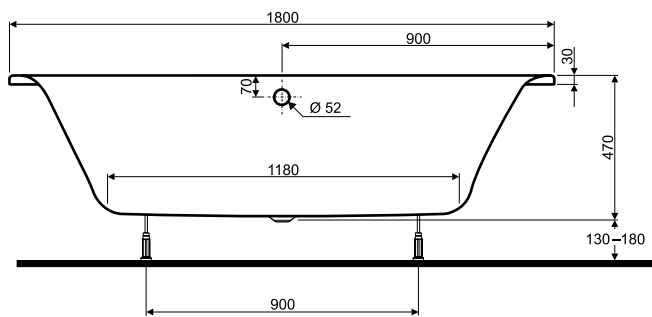

**Wanna
CLARISSA
180 x 80**

KOŁO

WANNY
AKRYLOWE

Numer: **XWP2680**

Wymiar: 1800 x 800 mm

Głębokość: 470 mm

Wys. krawędzi zewn. 30 mm

Pojemność do
dolnej krawędzi
otworu przelewowego: 160 l

Waga: 27 kg

Nogi w komplecie z wanną.

WANNY AKRYLOWE