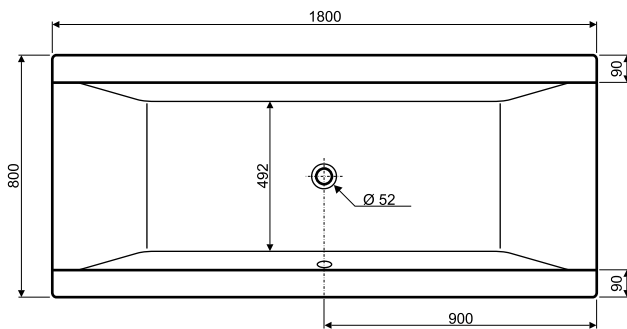

**Wanna
CLARISSA
180 x 80**

KOŁO

WANNY
AKRYLOWE

Numer: **XWP2680**

Wymiar: 1800 x 800 mm

Głębokość: 470 mm

Wys. krawędzi zewn. 30 mm

Pojemność do
dolnej krawędzi
otworu przelewowego: 160 l

Waga: 27 kg

Nogi w komplecie z wanną.

WANNY AKRYLOWE