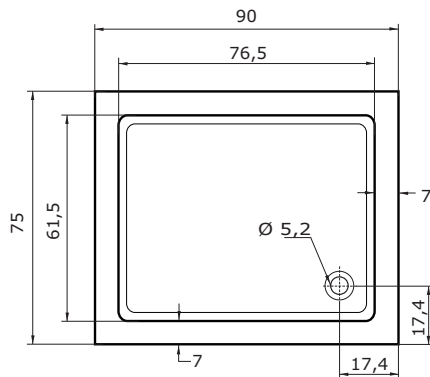

VSV1403

5.155,- Kč

VSV1405

Odeon

90 x 75 x 15 cm

Obdélníková sprchová vanička ODEON se vyrábí v provedení s protiskluzem. Je určena pro sprchové dveře a zástěny o rozměrech 90 nebo 75 cm.

doplňky Odeon

Kovové nožičky	str. 128	1.245,- Kč
Plastové nožičky	str. 128	620,- Kč
BSSP 75	str. 144	od 3.230,- Kč
SDK 90	str. 145	od 6.740,- Kč
SD 2/90	str. 147	od 7.940,- Kč
SDKR 1/90	str. 146	od 4.915,- Kč
PSDKR 1/90 S	str. 162	11.190,- Kč
ESDKR 1/90 S E	str. 162	10.190,- Kč
ESDKR 190 S	str. 169	10.990,- Kč
SIFON T50	str. 114	230,- Kč