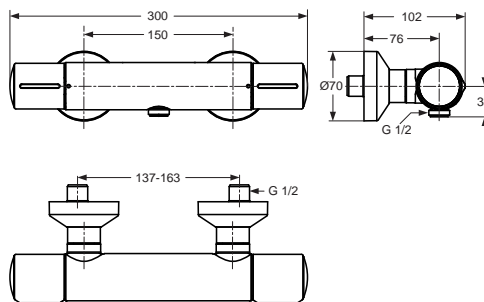

A4279 ..

Vodovodní baterie
Sprchové příslušenství