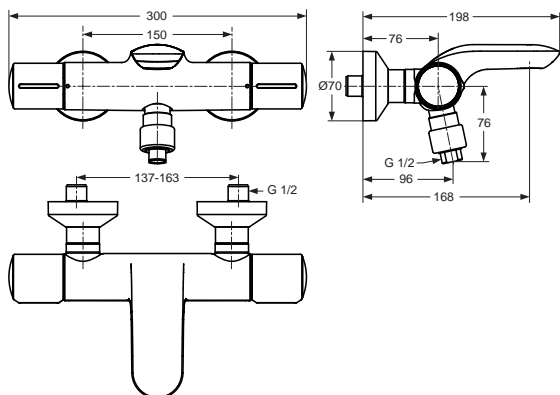

Provedení

AA Chrom

A4281 ..