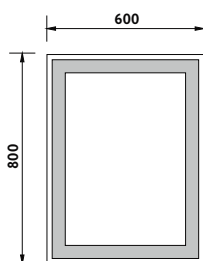

LED
technology
ZP 6001

6000 series

ZP 6001

Koupelnové podsvícené LED zrcadlo.

Konstrukce z hliníkového rámu 45mm. Sklo zrcadla tloušťka 5mm. Možnost uchycení zrcadla v horizontální a vertikální poloze. Připojení 220-240V. Ochrana IP 44. Bez vypínače. Zapojení do el. rozvodu a zapínání přes vypínač světél v místnosti.