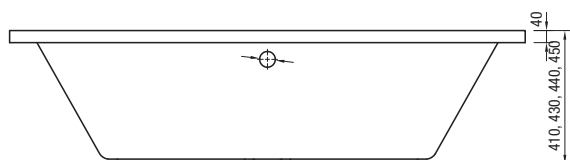

CASERTA

velká rozměrová škála

Tvarově jednoduchá vana CASERTA s ostrými zvýrazněnými hranami osloví všechny zákazníky, kteří upřednostňují rovné linie.

kód	rozměr / objem	cena
VANCAS140	1400 x 700 mm / 130 l	5 890 Kč
VANCAS150	1500 x 700 mm / 140 l	5 990 Kč
VANCAS160	1600 x 700 mm / 150 l	6 290 Kč
VANCAS170	1700 x 700 mm / 160 l	6 490 Kč
VANCAS190	1900 x 900 mm / 200 l	10 990 Kč

VANROVCP14CAS (1400 mm), VANROVCP15CAS (1500 mm), VANROVCP16CAS (1600 mm), VANROVCP17CAS (1700 mm), VANROVCP19CAS (1900 mm) – čelní panel hladký, akryl	2 990 Kč
VANROVBP70CAS (700 mm), VANROVBP90CAS (900 mm) – boční panel hladký, akryl	1 990 Kč
VANDP1417WCAS14 (wenge), VANDP1417ECAS14 (exklusiv), VANDP1417CCAS14 (classic) – čelní panel dřevěný 1400 mm	6 490 Kč
VANDP1417WCAS15 (wenge), VANDP1417ECAS15 (exklusiv), VANDP1417CCAS15 (classic) – čelní panel dřevěný 1500 mm	6 490 Kč
VANDP1417WCAS16 (wenge), VANDP1417ECAS16 (exklusiv), VANDP1417CCAS16 (classic) – čelní panel dřevěný 1600 mm	6 490 Kč
VANDP1417WCAS17 (wenge), VANDP1417ECAS17 (exklusiv), VANDP1417CCAS17 (classic) – čelní panel dřevěný 1700 mm	6 490 Kč
VANDP1819WCAS19 (wenge), VANDP1819ECAS19 (exklusiv), VANDP1819CCAS19 (classic) – čelní panel dřevěný 1900 mm	6 490 Kč
VANDP7012WCAS70 (wenge), VANDP7012ECAS70 (exklusiv), VANDP7012CCAS70 – boční panel dřevěný 700 mm	4 390 Kč
VANDP7012WCAS90 (wenge), VANDP7012ECAS90 (exklusiv), VANDP7012CCAS90 (classic) – boční panel dřevěný 900 mm	4 390 Kč

Výška čelního panelu 560 + 40 mm okraj vany