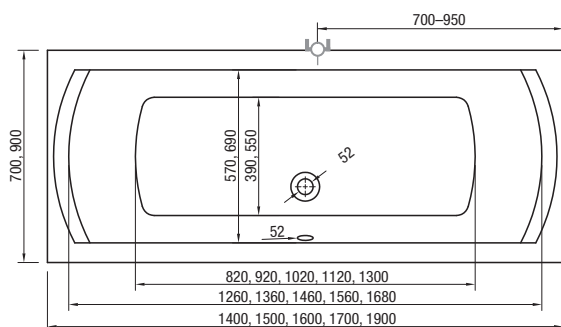

CASERTA

velká rozměrová škála

Tvarově jednoduchá vana CASERTA s ostrými zvýrazněnými hranami osloví všechny zákazníky, kteří upřednostňují rovné linie.

kód	rozměr / objem	cena
VANCAS140	1400 x 700 mm / 130 l	5 890 Kč
VANCAS150	1500 x 700 mm / 140 l	5 990 Kč
VANCAS160	1600 x 700 mm / 150 l	6 290 Kč
VANCAS170	1700 x 700 mm / 160 l	6 490 Kč
VANCAS190	1900 x 900 mm / 200 l	10 990 Kč

VANROVCP14CAS (1400 mm), VANROVCP15CAS (1500 mm), VANROVCP16CAS (1600 mm), VANROVCP17CAS (1700 mm), VANROVCP19CAS (1900 mm) – čelní panel hladký, akryl	2 990 Kč
VANROVBP70CAS (700 mm), VANROVBP90CAS (900 mm) – boční panel hladký, akryl	1 990 Kč
VANDP1417WCAS14 (wenge), VANDP1417ECAS14 (exklusiv), VANDP1417CCAS14 (classic) – čelní panel dřevěný 1400 mm	6 490 Kč
VANDP1417WCAS15 (wenge), VANDP1417ECAS15 (exklusiv), VANDP1417CCAS15 (classic) – čelní panel dřevěný 1500 mm	6 490 Kč
VANDP1417WCAS16 (wenge), VANDP1417ECAS16 (exklusiv), VANDP1417CCAS16 (classic) – čelní panel dřevěný 1600 mm	6 490 Kč
VANDP1417WCAS17 (wenge), VANDP1417ECAS17 (exklusiv), VANDP1417CCAS17 (classic) – čelní panel dřevěný 1700 mm	6 490 Kč
VANDP1819WCAS19 (wenge), VANDP1819ECAS19 (exklusiv), VANDP1819CCAS19 (classic) – čelní panel dřevěný 1900 mm	6 490 Kč
VANDP7012WCAS70 (wenge), VANDP7012ECAS70 (exklusiv), VANDP7012CCAS70 – boční panel dřevěný 700 mm	4 390 Kč
VANDP7012WCAS90 (wenge), VANDP7012ECAS90 (exklusiv), VANDP7012CCAS90 (classic) – boční panel dřevěný 900 mm	4 390 Kč

Výška čelního panelu 560 + 40 mm okraj vany