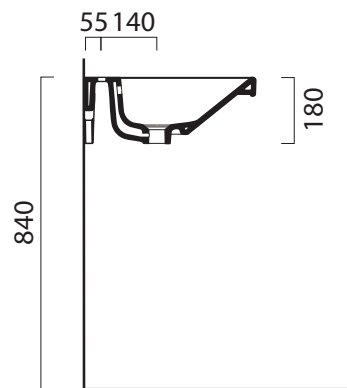

Norm

55×47

Lavabo / Washbasin
55×47 cm

LAVABO con foro troppopieno monoforo.
Installazione a sospensione o ad incasso.

WASHBASIN with overflow, one taphole fit-
tings. Wall hung or built in installation.

Colori - Colours	Codici - Codes	Fori - Tapholes
<input type="radio"/> Bianco lucido - White glossy	8686111	monoforo / one taphole fitting

440x430 Taglio del mobile per installazione a incasso.
440x430 Furniture cut for built-in basin installation in basin installation.