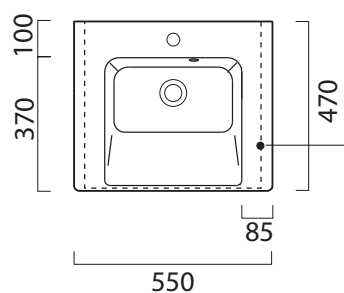

Norm

55×47

Lavabo / Washbasin
55×47 cm

LAVABO con foro troppopieno monoforo.
Installazione a sospensione o ad incasso.

WASHBASIN with overflow, one taphole fit-
tings. Wall hung or built in installation.

Colori - Colours	Codici - Codes	Fori - Tapholes
<input type="radio"/> Bianco lucido - White glossy	8686111	monoforo / one taphole fitting

440x430 Taglio del mobile per installazione a incasso.
440x430 Furniture cut for built-in basin installation in basin installation.