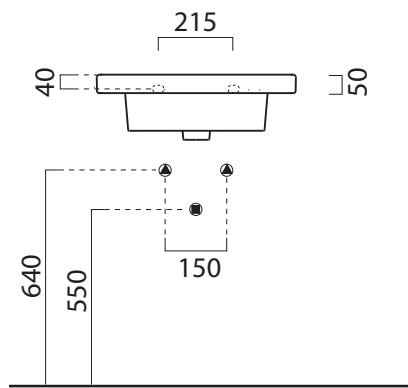

Norm

55×47

Lavabo / Washbasin
55×47 cm

LAVABO con foro troppopieno monoforo.
Installazione a sospensione o ad incasso.

WASHBASIN with overflow, one taphole fit-
tings. Wall hung or built in installation.

Colori - Colours	Codici - Codes	Fori - Tapholes
<input type="radio"/> Bianco lucido - White glossy	8686111	monoforo / one taphole fitting

440x430 Taglio del mobile per installazione a incasso.
440x430 Furniture cut for built-in basin installation in basin installation.