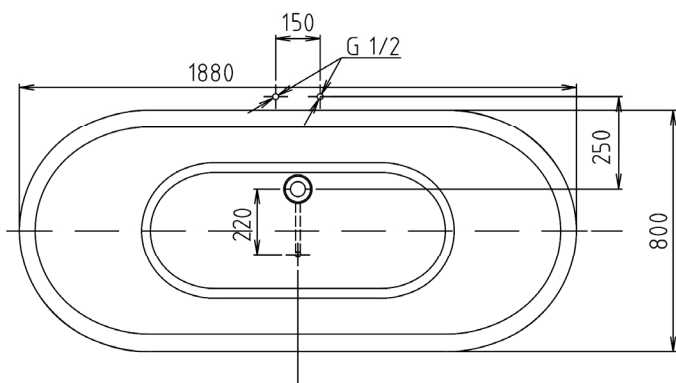

vany (bílé)		kód	CZK bez DPH	CZK s DPH
CHARLESTON	nohy chrom	38122	40 877,-	48 644,-
CHARLESTON	nohy bílé	38112	40 237,-	47 882,-
CHARLESTON	nohy bronz	38132	41 477,-	49 357,-

vanové soupravy CHARLESTON		kód	CZK bez DPH	CZK s DPH
přepad - odpad CHARLESTON	chrom	12V813151	4 200,-	4 998,-
přepad - odpad CHARLESTON	zlato	12V813152	9 650,-	11 484,-
přepad - odpad CHARLESTON	bronz	12V813192	6 350,-	7 557,-

podlahové připojení		kód	CZK bez DPH	CZK s DPH
podlahové připojení	chrom	984CR	10 450,-	12 436,-
podlahové připojení	zlato	984ZL	12 580,-	14 970,-
podlahové připojení	bronz	984BR	11 050,-	13 150,-

vanová lišta pro volně stojící vany		kód	CZK bez DPH	CZK s DPH
vanová lišta	chrom	91034	1 387,-	1 650,-
vanová lišta	zlato			
vanová lišta	bronz	91036	1 428,-	1 700,-

příplatky za barevné provedení		
černá, pergamon, bahama	celobarevné provedení	15%
černá, pergamon, bahama	kombinace barev vnitřní / vnější strana	30%

Ostatní barvy na zakázku.

art. 984CR (chrom)
art. 984ZL (zlato)
art. 984BR (bronz)

art. 12V813151 (chrom)
art. 12V813152 (zlato)
art. 12V813192 (bronz)

art. 91034 (chrom)
art. 91036 (bronz)

art. 38122 (bílá - nohy chrom)
art. 38112 (bílá - nohy bílé)
art. 38132 (bílá - nohy bronz)