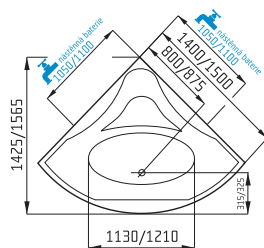

VANA SOLO

PŘÍSLUŠENSTVÍ

| | |
|-----------------------------|---|
| madlo k vaně | ✓ |
| podhlavník k vaně | X |
| vanová zástěna | X |
| akrylátový panel k vaně | X |
| samonosný pozinkovaný rám | ✓ |
| mechanický odtokový komplet | ✓ |
| příslušenství na straně 5 | |

TECHNICKÉ ÚDAJE

| | |
|-----------------------------|---------------------------|
| vnější rozměr | 1400 x 1400 / 1500 x 1500 |
| provedení | rohová |
| hloubka vany | 470 mm |
| objem vany po přepad | 230 / 255 L |
| průměrná spotřeba vody | 170 / 195 L |
| výška vany při obezdění | 580-620 mm |
| výška vany s krycím panelem | - |
| umístění nástěnné baterie | dle výkresu |
| umístění stojánkové baterie | nutná konzultace |

i VANA SOLO
Netradiční moderní tvar, kde se prolínají hladké linie s geometrickými tvary perfektně ladí s koncepcí dnešních moderních koupelen.

R 1400 x 1400
1500 x 1500

C 12 110 Kč (1400 x 1400)
13 447 Kč (1500 x 1500)
/CENA vč. DPH/