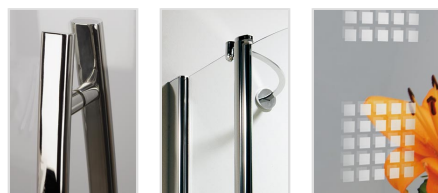

## TR2 Design Plus

Sprchový kout čtvrtkruhový s dvoukřídlými dveřmi

- výplně: 6 mm bezpečnostní sklo (Transparent + potisk)
- barva profilu: Brillant
- rádius: R550
- masivní víceúčelové madlo - leštěná nerez

## Tower line 700

Luxusní řešení pro náročné, ideálně přizpůsobené i menšímu prostoru. Otevírání pomocí vačkového zdvihu zaručuje lehkost a mechanickou odolnost řady, která je zdůrazněna pětiletou zárukou. V sortimentu najdete klasické tvary sprchových koutů, vanovou zástěnu i dveře pro umístění do niky. Ochrana skla NANOGLOSS je standardem.