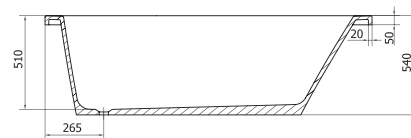

NOE

Ozdobný podstavec složený ze 2 kusů

Uvedené
ceny jsou
včetně DPH.

Součástí vany je sifon
Hmotnost: 150 kg
Materiál: litý mramor

	objem	art.	CZK	EUR		
NOE	178x106x54xcm	3401	bílá	72511	58 900,-	2 356,-
Ozdobný podstavec k vaně NOE		72522		9 900,-	396,-	