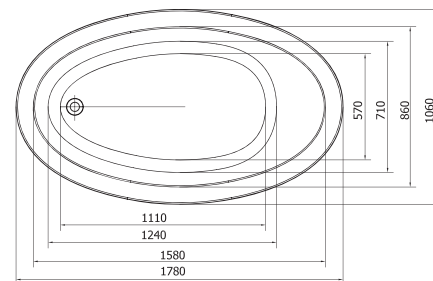

NOE

Ozdobný podstavec složený ze 2 kusů

Uvedené
ceny jsou
včetně DPH.

Součástí vany je sifon
Hmotnost: 150 kg
Materiál: litý mramor

	objem	art.	CZK	EUR		
NOE	178x106x54xcm	3401	bílá	72511	58 900,-	2 356,-
Ozdobný podstavec k vaně NOE		72522		9 900,-	396,-	