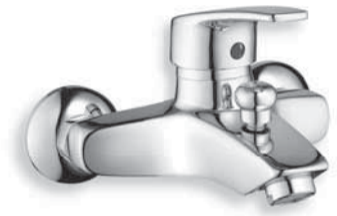

76020/1

Vanová nástěnná baterie 150 mm

Wall-mounted bath mixer 150 mm

Настенный смеситель для ванны с душем 150 мм

Baterie bez příslušenství.

Without accessories.

Без аксессуаров.

provedení	finish	code	bez DPH (Kč)	s DPH (Kč)	without VAT (€)	with VAT (€)
chrom	chrome	76020/1.0	1 652	1 999	66,64	79,97