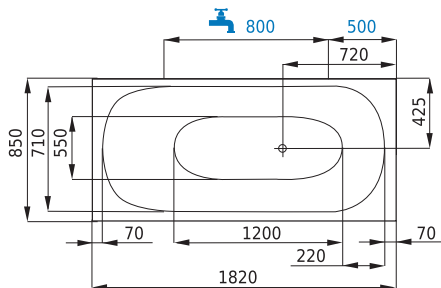

vana SOFA

rozměr
1820 x 850 L, P
se samonosným rámem

madlo k vaně	x
podhlavník k vaně	x
vanová zástěna	x
akrylátový panel k vaně	x
samonosný pozinkovaný rám	součástí
mechanický odtokový komplet	✓
příslušenství na straně 44-45	

provedení	klasická
rozměr vany	1820 x 850 mm
hloubka vany	500 mm
podpory k vaně	-
druh podpor	-
samonosný rám k vaně	součástí vany
objem vany po přepad	260 l
průměrná spotřeba vody	210 l
celková výška při obezdění	640 - 660 mm
celková výška vany s krycím panelem	-
umístění nástěnné baterie a odpadu	dle výkresu
záruka	10 let
min. životnost vany	20 let

„Nejpohodlnější a nejhlubší
stylová vana“

ZÁDA VLEVO - LEVÉ PŘEVODNÍ

ZÁDA VPRAVO - PRÁVÉ PŘEVODNÍ

Cena včetně DPH/ Price inc. VAT

16 980 Kč (1820 x 850)

673,60 € (1820 x 850)

Designéři dostali za úkol navrhnout nejpohodlnější vanu a výsledkem je Sofa. Její oblé tvary a netradiční hloubka 50 cm umocňují pohodlí při relaxaci a i vyšší postavy si mohou vychutnat luxusní koupel doslova až „po uši“. Sofa je standardně dodávána se samonosným rámem.