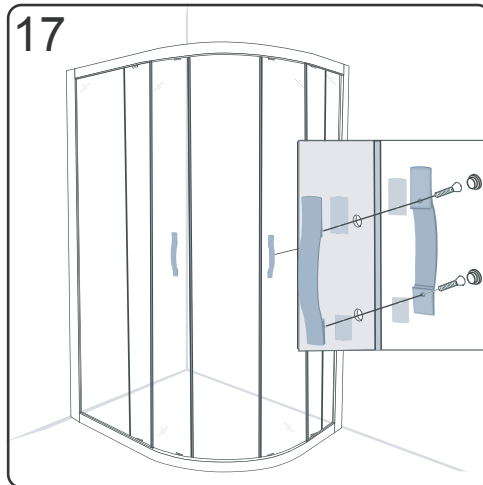

Použijte transparentní silikon / Please use transparent silicon

GELCO s. r. o., Makovského 1341,
163 00 Praha 6

07

EN 14428

Glass shower enclosure	
cleaning efficiency:	conforming
impact resistance:	conforming
operating life:	conforming
Skleněné sprchové zástěny	
schopnost čištění:	vyhovuje
odolnost proti nárazu:	vyhovuje
životnost:	vyhovuje