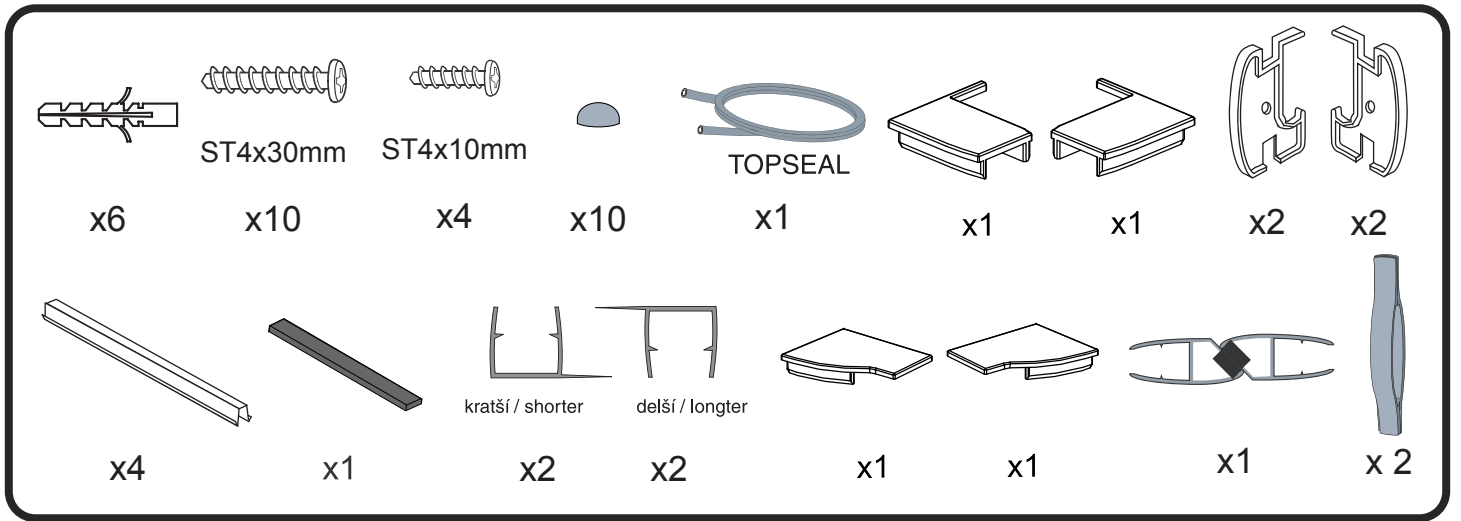

## Potřebné pomůcky / Tools Need

**GELCO**

GELCO s.r.o.

Makovského 1341

163 00 Praha 6

info@gelcocz.eu

Začínáme / Getting Start:

Použijte transparentní silikon / Please use transparent silicon

GELCO s. r. o., Makovského 1341,  
163 00 Praha 6

07

EN 14428

Glass shower enclosure	
cleaning efficiency:	conforming
impact resistance:	conforming
operating life:	conforming
Skleněné sprchové zástěny	
schopnost čištění:	vyhovuje
odolnost proti nárazu:	vyhovuje
životnost:	vyhovuje