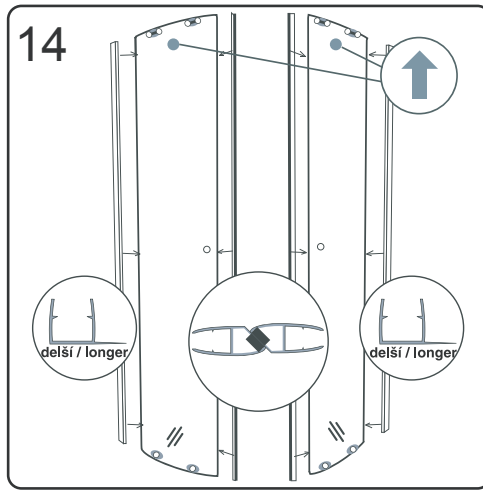

Použijte transparentní silikon / Please use transparent silicon

GELCO s. r. o., Makovského 1341,
163 00 Praha 6

07

EN 14428

Glass shower enclosure	
cleaning efficiency:	conforming
impact resistance:	conforming
operating life:	conforming
Skleněné sprchové zástěny	
schopnost čištění:	vyhovuje
odolnost proti nárazu:	vyhovuje
životnost:	vyhovuje