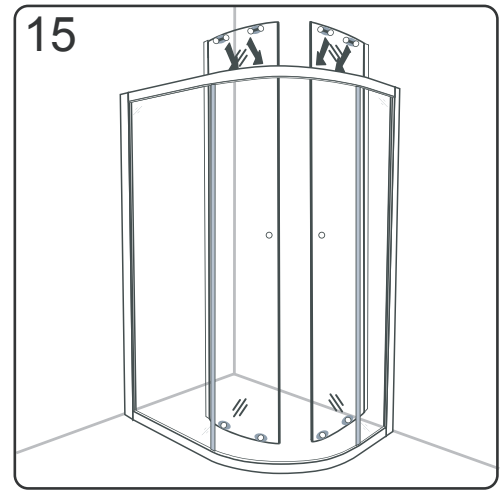

Použijte transparentní silikon / Please use transparent silicon

GELCO s. r. o., Makovského 1341,
163 00 Praha 6

07

EN 14428

Glass shower enclosure	
cleaning efficiency:	conforming
impact resistance:	conforming
operating life:	conforming
Skleněné sprchové zástěny	
schopnost čištění:	vyhovuje
odolnost proti nárazu:	vyhovuje
životnost:	vyhovuje