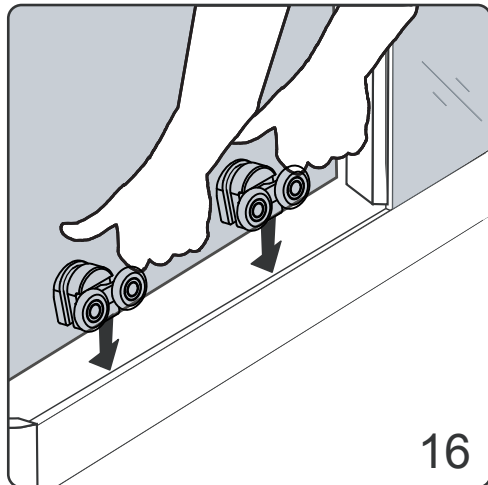

Použijte transparentní silikon / Please use transparent silicon

GELCO s. r. o., Makovského 1341,
163 00 Praha 6

07

EN 14428

Glass shower enclosure	
cleaning efficiency:	conforming
impact resistance:	conforming
operating life:	conforming
Skleněné sprchové zástěny	
schopnost čištění:	vyhovuje
odolnost proti nárazu:	vyhovuje
životnost:	vyhovuje