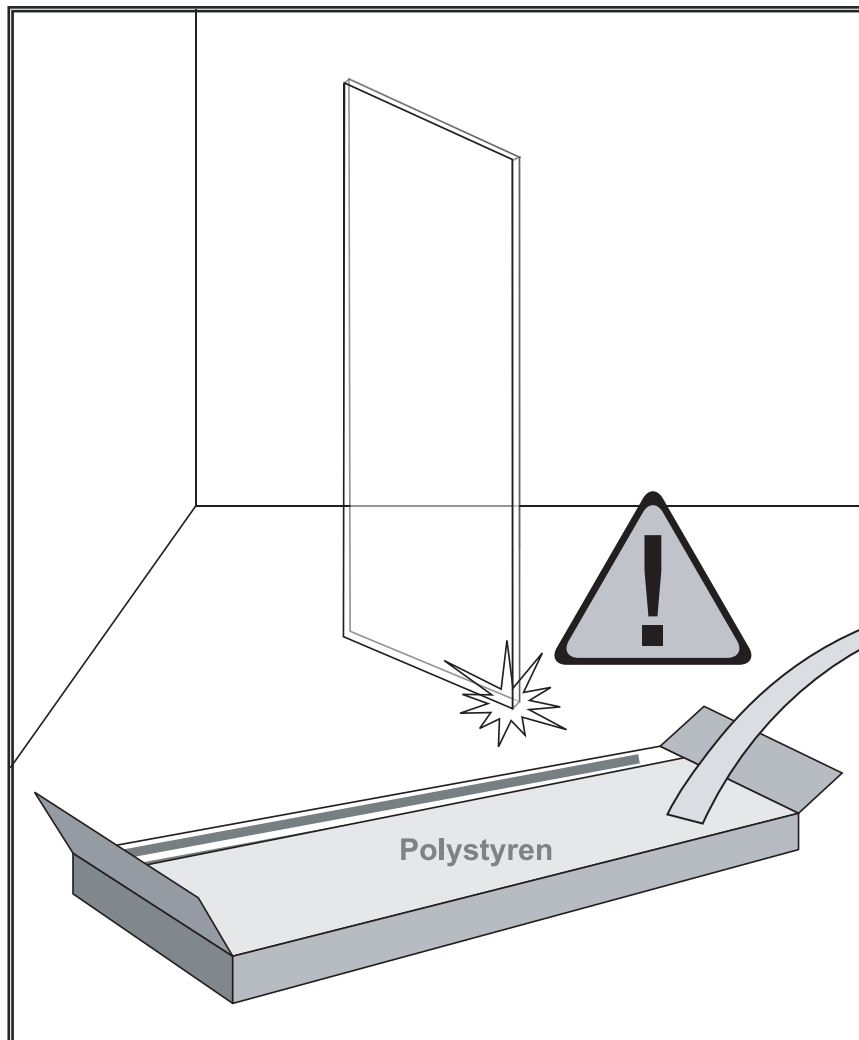

Začínáme / Getting Start: