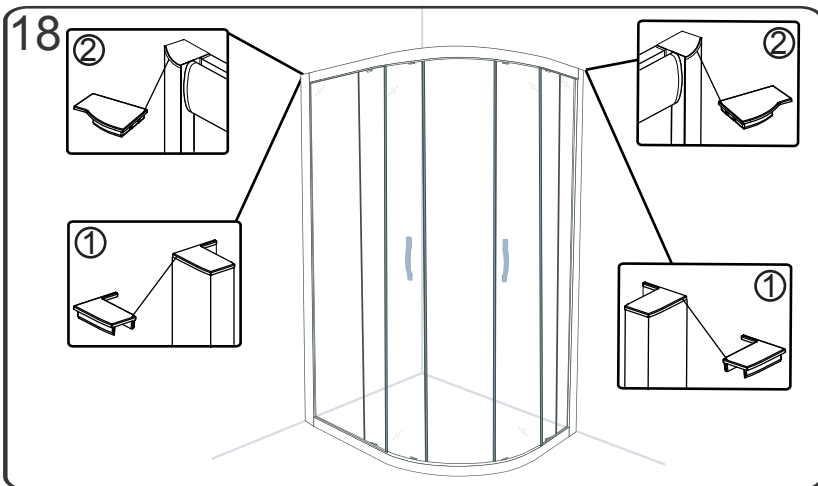

Použijte transparentní silikon / Please use transparent silicon

GELCO s. r. o., Makovského 1341,
163 00 Praha 6

07

EN 14428

Glass shower enclosure	
cleaning efficiency:	conforming
impact resistance:	conforming
operating life:	conforming
Skleněné sprchové zástěny	
schopnost čištění:	vyhovuje
odolnost proti nárazu:	vyhovuje
životnost:	vyhovuje