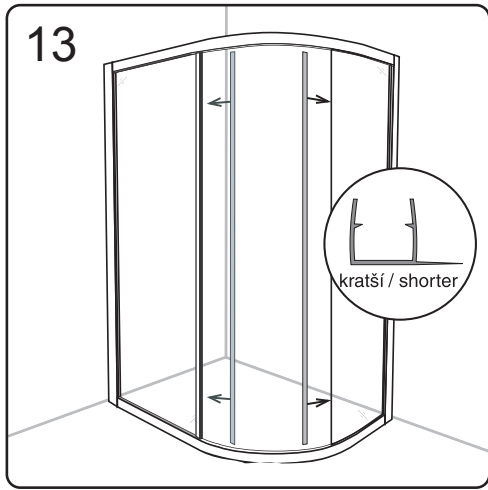

Použijte transparentní silikon / Please use transparent silicon

GELCO s. r. o., Makovského 1341,
163 00 Praha 6

07

EN 14428

Glass shower enclosure	
cleaning efficiency:	conforming
impact resistance:	conforming
operating life:	conforming
Skleněné sprchové zástěny	
schopnost čištění:	vyhovuje
odolnost proti nárazu:	vyhovuje
životnost:	vyhovuje