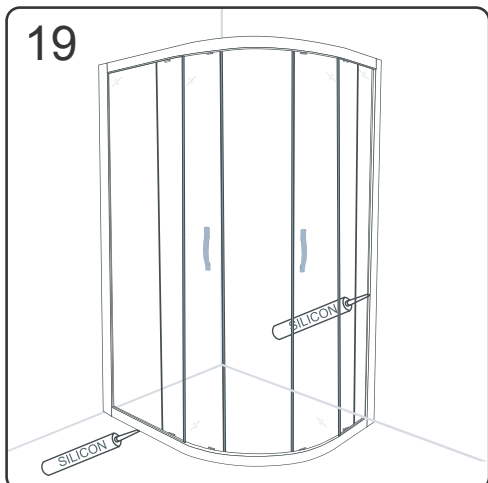

Použijte transparentní silikon / Please use transparent silicon

GELCO s. r. o., Makovského 1341,
163 00 Praha 6

07

EN 14428

Glass shower enclosure	
cleaning efficiency:	conforming
impact resistance:	conforming
operating life:	conforming
Skleněné sprchové zástěny	
schopnost čištění:	vyhovuje
odolnost proti nárazu:	vyhovuje
životnost:	vyhovuje