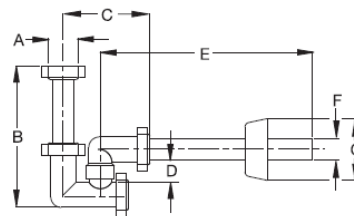

2314CP32B0

Sifone "bazooka" a colonna,
canotto di scarico orientabile

*Column trap "bazooka",
orientable outlet pipe*

Materiale: polipropilene PP
Material: polypropylene PP

Colore: bianco
Colour: white

A	B	C	D	E	F	G
1"	170 90	105	30	200 250	ø 26	ø 85
1"1/4	170 90	125	30	200 250	ø 32	ø 85

Codice / Code	Descrizione / Description	Euro	Conf./Pack
2314CP32B 0	Sifone da 1"1/4, scarico in plastica ø 32x230 mm <i>Trap 1"1/4, plastic outlet pipe ø 32x230 mm</i>		50