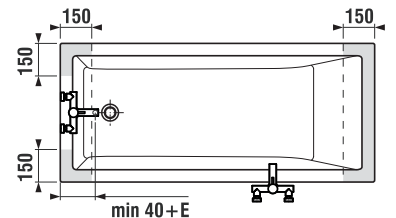

Takto barevně označené plochy nedoporučujeme pro umístění vanového výtoku nebo výtoku vanové baterie.

Takto barevně označené plochy jsou vhodné pro umístění vanového výtoku nebo výtoku vanové baterie.