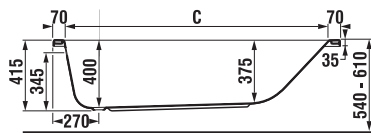

Instalační rozměry vany s panelem

Instalační rozměry vany bez panelu

	A	B	C	D	E	F
180x80 cm	1800	800	1660	670	1345	525
170x75 cm	1700	750	1560	620	1240	475
160x75 cm	1600	750	1460	620	1140	475
160x70 cm	1600	700	1460	570	1140	425

Číslo výrobku	Popis výrobku	Objem	Cena bílá
2.2042.0.000.000.1	vana 160 × 70cm, bez podpěr	190 l	4 790 Kč
2.2142.0.000.000.1	vana 160 × 75cm, bez podpěr	212 l	4 990 Kč
2.2242.0.000.000.1	vana 170 × 75cm, bez podpěr	242 l	5 597 Kč
2.2342.0.000.000.1	vana 180 × 80cm, bez podpěr	267 l	5 866 Kč