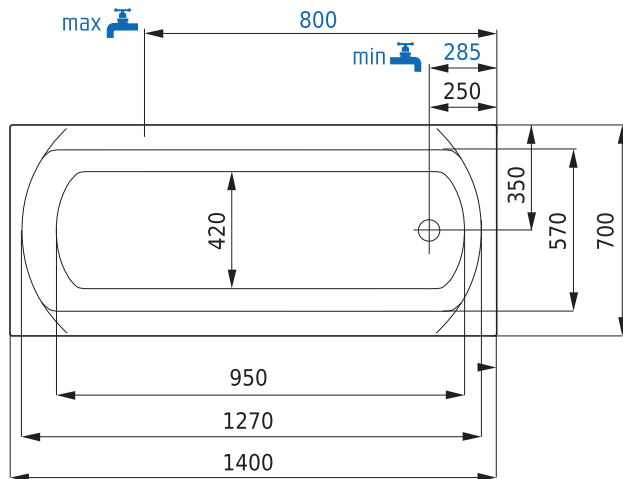

# SPRING

rozměr

1400 x 700

Santech®

## TECHNICKÁ DATA

provedení	klasická
rozměr vany	1400 x 700 mm
hloubka vany	400 mm
podpory k vaně	nejsou součástí vany
druh podpor	kovové
samonosný rám k vaně	za příplatek
objem vany po přepad	150 l
průměrná spotřeba vody	100 l
celková výška při obezdění	550 - 600 mm
celková výška vany s krycím panelem	620 mm
umístění nástěnné baterie a odpadu	dle výkresu
záruka	10 let
min. životnost vany	20 let