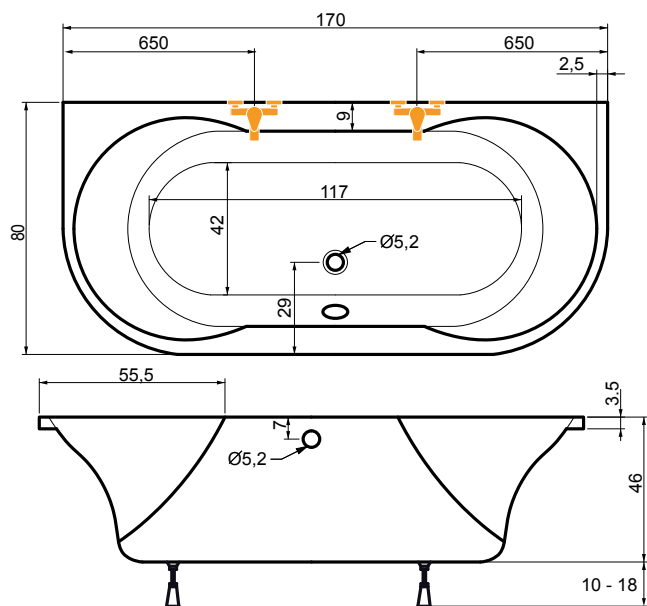

# AXIA

170 x 80 x 46 cm, 210 l

## Doplňky

Předpadavý komplet (70 cm)