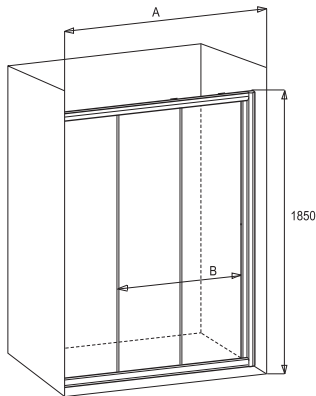

# Sprchové dveře EPD (Basic)

Sprchové dveře EPD vnášejí do ekonomické třídy nový rozměr kvality. Tloušťka bezpečnostního skla je 4mm. Sklo je dokonale utěsněno v rámu silikonovými lištami. Sprchové dveře jsou vybaveny čistitelnými vodícími profily v barvě profilu chrom. Díky třídílnému otevírání umožňují širší vstup do sprchového koutu a zároveň také umožňují univerzální otevírání (zleva i zprava).

## • Velký vstup

chinchila

SPRCHOVÉ DVEŘE - chrom, výplň chinchila

KÓD	ROZMĚR (Axvýška)	STAVITELNOST	VSTUP (B)	CENA
EPD80CRCH	800x1850	785 - 825	416	4 990,-
EPD90CRCH	900x1850	885 - 925	482	5 490,-
EPD100CRCH	1000x1850	985 - 1025	549	5 990,-
EPD110CRCH	1100x1850	1085 - 1125	616	6 490,-
EPD120CRCH	1200x1850	1185 - 1225	682	6 990,-