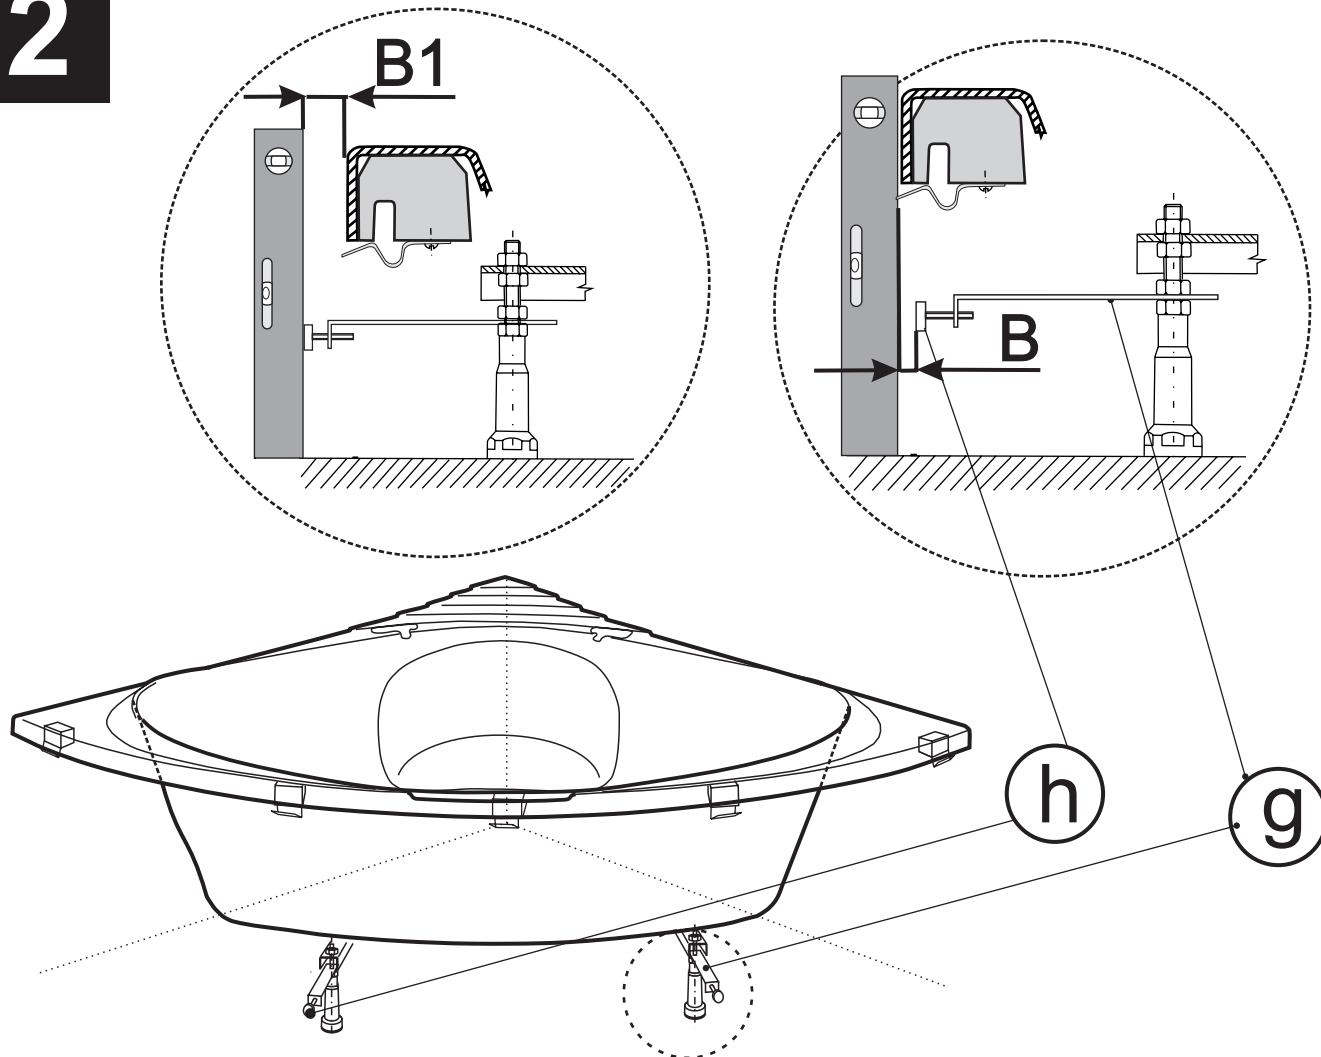

NÁVOD NA INSTALACI ČELNÍCH KRYCÍCH PANELŮ K VANÁM

**Adonis, Afrodité, Athéna, Iris, Májka, Nabis,
Selena 160, Múza, Melite, Parana,
Pária, Persé 150, 160, 170
Dodona offset 170, Cassandra offset 180 L+P,
Lariso 170, Tesoro, Caracas,
Onda 135, Flora**

a	 ø 8 mm	4x
b		2x
c	 4x45	4x
d	 4x20	10x
e	 ø12,5 mm	2x

f		5x
g		2x
h		2x
i	 3,5x30	2x

1

2

3

4

5

6