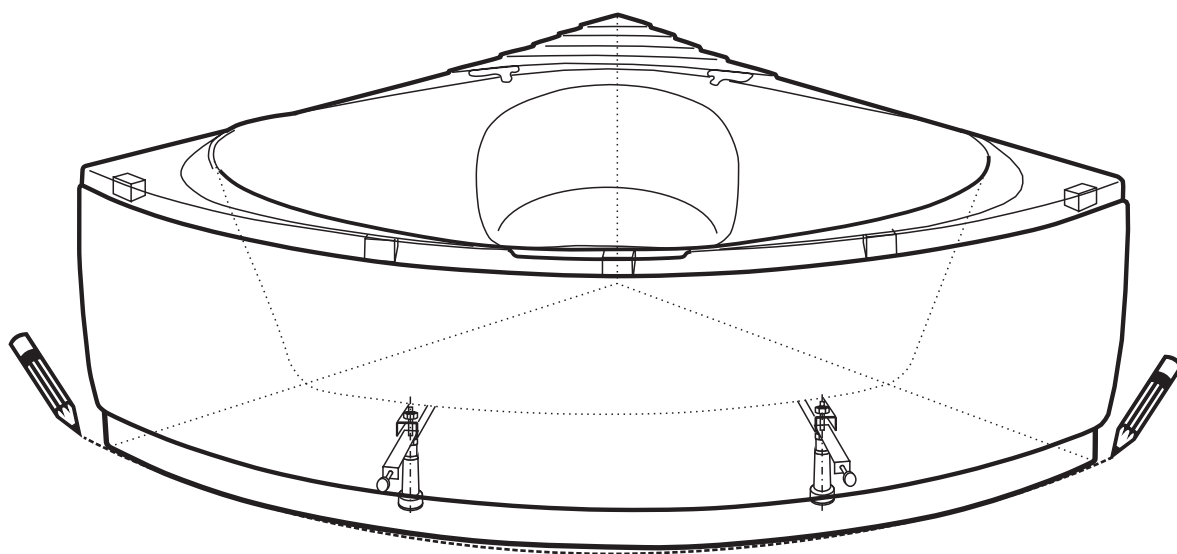

a	 ø 8 mm	4x
b		2x
c	 4x45	4x
d	 4x20	10x
e	 ø12,5 mm	2x

f		5x
g		2x
h		2x
i	 3,5x30	2x

1

2

3

4

5

6

7

8

9

10

Typ vany	A	B	B1	C
Adonis	595	3	—	3
Afrodité	570 hm 10	10	—	3
Athéna	600	50	—	3
Iris	595	45	—	3
Mája	570	50	—	0
Melité	640	—	20	3
Múza	590	—	—	3
Nabis	595	0	—	3
Pária	620	90	—	3
Parana	580	10	—	6
Persé 150	560	—	—	3
Persé 160	560	—	—	3
Persé 170	560	—	—	10
Selena 160	565 hm 10	25	—	3
Dodona offset 170	550 hm 30	30	—	3
Cassandra 180 L+P	610hm 40	50	—	3
Larisso 170	510 hm 55	80	—	3
Tesoro	620 hm 55	—	7	3
Caracas	550 hm 30	—	30	3
Onda	635	3	—	3
Flora	600	—	10	5