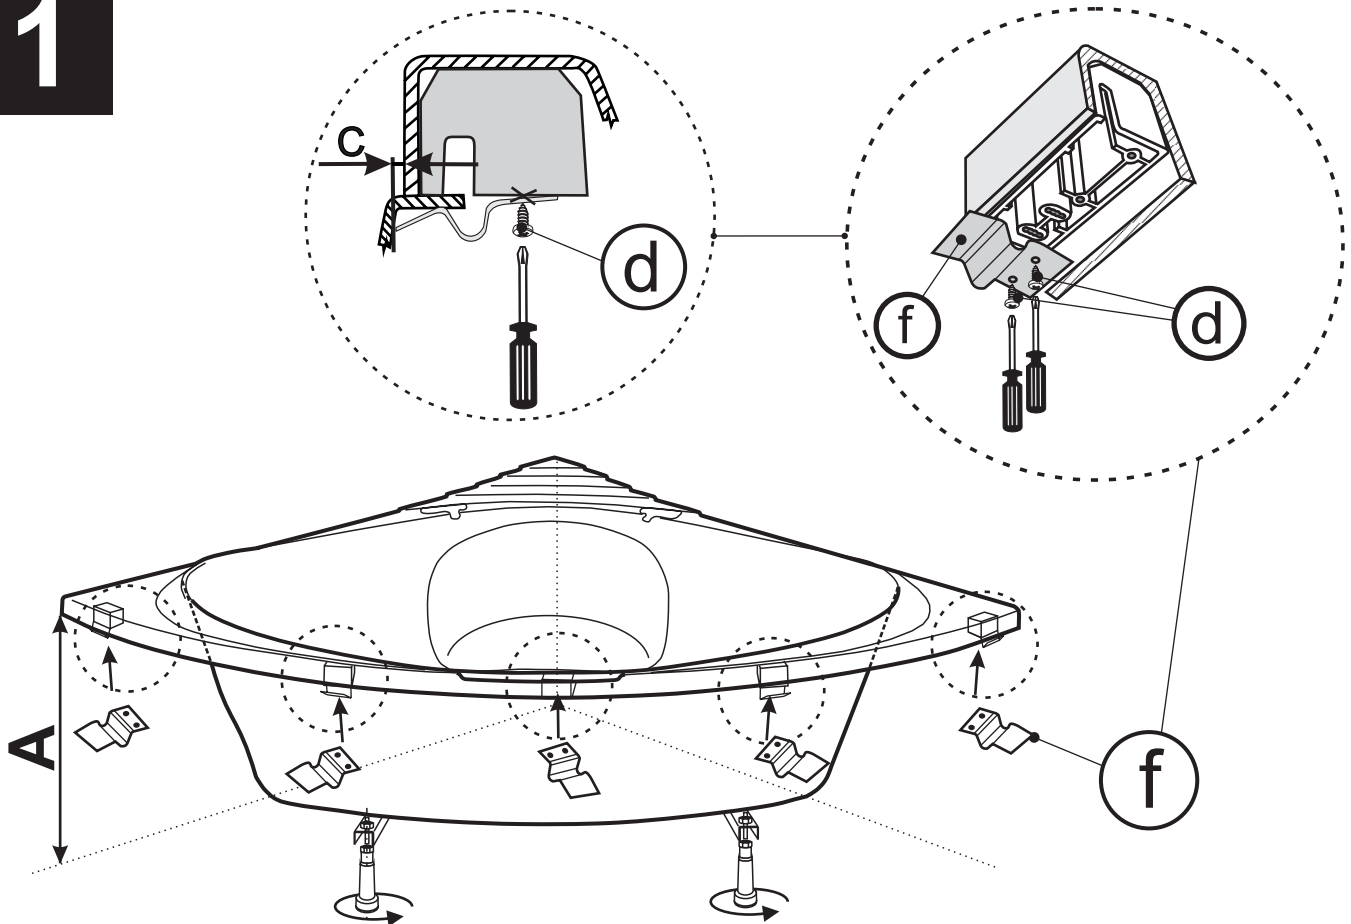

NÁVOD NA INSTALACI ČELNÍCH KRYCÍCH PANELŮ K VANÁM

**Adonis, Afrodité, Athéna, Iris, Májka, Nabis,
Selena 160, Múza, Melite, Parana,
Pária, Persé 150, 160, 170
Dodona offset 170, Cassandra offset 180 L+P,
Lariso 170, Tesoro, Caracas,
Onda 135, Flora**

a	 ø 8 mm	4x
b		2x
c	 4x45	4x
d	 4x20	10x
e	 ø12,5 mm	2x

f		5x
g		2x
h		2x
i	 3,5x30	2x

1

2

3

4

5

6