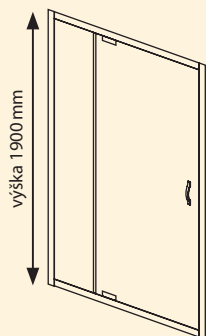

## DVEŘE DO NIKY - pivotové

- pivotové dveře s nastavitelnou šířkou
- důmyslný systém profilů, které se zasouvají do sebe umožňuje variabilní nastavení instalační šířky v rozsahu až 140mm. Oceníte zejména při montáži do atypické prostoru, kde se nemůžete přizpůsobit standardizovaným rozměrům
- pivotový mechanismus s dlouhou životností
- pant pivotových dveří lze posouvat
- variabilní L/P provedení
- síla skel 6 mm

Skleněná výplň

Typ	Kód	Typ skla	Montážní rozměry (v mm)	Vstup (v mm)	Cena v Kč	Cena v €
Dveře otočné	SG1216	ČIRÉ	780-920	560	6 890	255
Dveře otočné	SG1223	ČIRÉ	900-1040	560	7 280	270

Variabilní provedení L/P