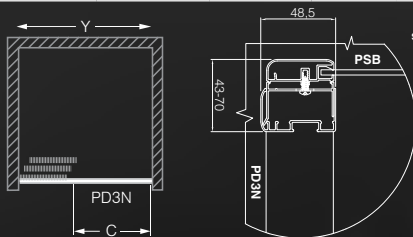

PD3N

sprchové dveře posuvné s oboustranným vstupem pro instalaci do niky

PD3N - sprchové dveře s oboustranným vstupem

Typ	Objednací číslo	instalační rozměr (y)	výška (h)	vstupní otvor (c)	PROFIL	SKLO	způsob dodání	CENA bez DPH
PD3N/800	421-8000000-01-02	750-905	1850	375	stříbro	transparent	O	6 492 Kč
	421-8000000-01-03				stříbro	chinchilla	S	6 492 Kč
	421-8000000-01-16				stříbro	rugjada	O	5 158 Kč
	421-8000000-04-02				bílá	transparent	O	6 492 Kč
	421-8000000-04-03				bílá	chinchilla	S	6 492 Kč
	421-8000000-04-16				bílá	rugjada	S	5 158 Kč
PD3N/900	421-9000000-01-02	850-905	1850	440	stříbro	transparent	O	6 658 Kč
	421-9000000-01-03				stříbro	chinchilla	S	6 658 Kč
	421-9000000-01-16				stříbro	rugjada	O	5 325 Kč
	421-9000000-04-02				bílá	transparent	O	6 658 Kč
	421-9000000-04-03				bílá	chinchilla	S	6 658 Kč
	421-9000000-04-16				bílá	rugjada	S	5 325 Kč
PD3N/1000	421-1000000-01-02	950-1005	1850	505	stříbro	transparent	O	6 908 Kč
	421-1000000-01-03				stříbro	chinchilla	O	6 908 Kč
	421-1000000-01-16				stříbro	rugjada	O	5 492 Kč
	421-1000000-04-02				bílá	transparent	O	6 908 Kč
	421-1000000-04-03				bílá	chinchilla	S	6 908 Kč
	421-1000000-04-16				bílá	rugjada	S	5 492 Kč

Atypické provedení:

Typ	šířka	výška	PROFIL	SKLO	způsob dodání	CENA bez DPH
PD3N	do 1 200mm	do 2 000mm	bílá / stříbro	transparent	Z	8 980 Kč
PD3N	do 1 200mm	do 2 000mm	bílá / stříbro	grape	Z	8 980 Kč
PD3N	do 1 200mm	do 2 000mm	bílá / stříbro	rugjada	Z	7 140 Kč
PD3N	do 1 200mm	do 2 000mm	bílá / stříbro	rauch	Z	9 671 Kč
PD3N	do 1 200mm	do 2 000mm	bílá / stříbro	satinato	Z	10 362 Kč

schéma napojení boční stěny: