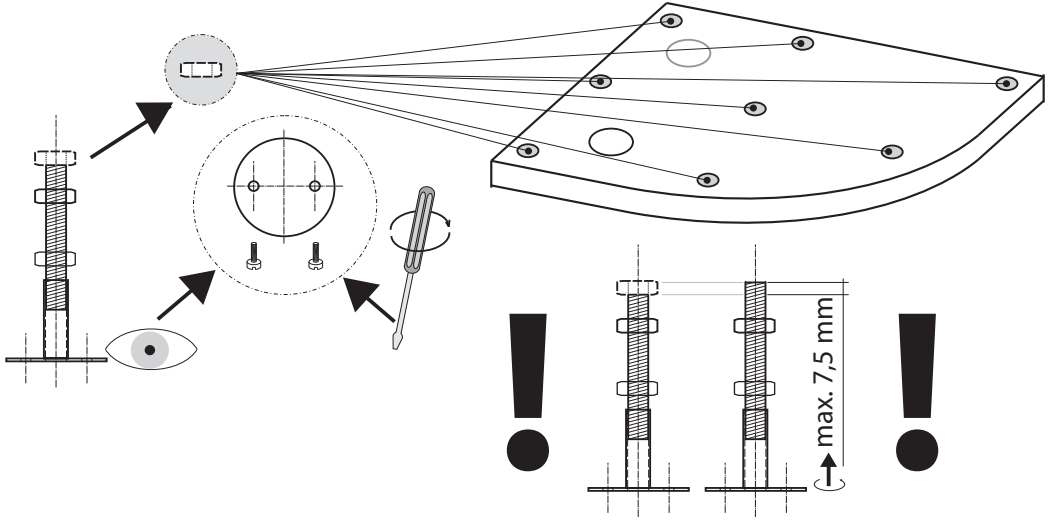

SPRCHOVÉ VANIČKY Z LITÉHO MRAMORU SPRCHOVÉ VANIČKY Z LIATEHO MRAMORU DUSCHWANNEN AUS GEGOSSENEM MATERIAL SHOWER TRAYS FROM CAST MARBLE

MONTÁŽNÍ NÁVOD | MONTAŽNY NÁVOD | INSTALLATION
INSTRUCTIONS | MONTAGEANLEITUNG | INSTRUCTIONS DE MONTAGE

- I. 80x80x3 R55 , 90x90x3 R55 , 100x100x3 R55
- II. 80x80x3 R55 | 90x90x3 R55 | 100x100x3 R55
- III. 100x80x3 | 100x90x3 | 120x80x3 | 120x90x3

1.

A

B

C

2.

3.

4.

	A	B
100x80	100	80
100x90	100	90
120x80	120	80
120x90	120	90

II.

ŘEZ B-B

	A	B
80x80	80	74
90x90	90	85
100x100	100	95