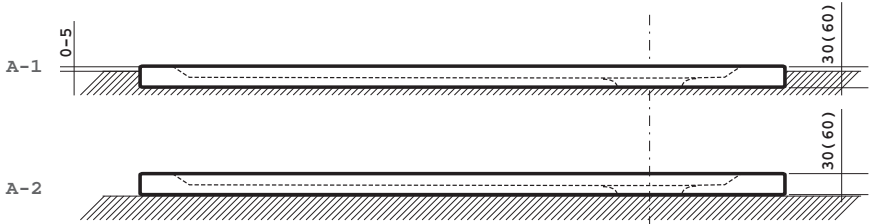

SPRCHOVÉ VANIČKY Z LITÉHO MRAMORU SPRCHOVÉ VANIČKY Z LIATEHO MRAMORU DUSCHWANNEN AUS GEGOSSENEM MATERIAL SHOWER TRAYS FROM CAST MARBLE

MONTÁŽNÍ NÁVOD | MONTAŽNY NÁVOD | INSTALLATION
INSTRUCTIONS | MONTAGEANLEITUNG | INSTRUCTIONS DE MONTAGE

- I. 80x80x3 R55 , 90x90x3 R55 , 100x100x3 R55
- II. 80x80x3 R55 | 90x90x3 R55 | 100x100x3 R55
- III. 100x80x3 | 100x90x3 | 120x80x3 | 120x90x3

1.

A

B

C

2.

3.

4.

11.

12.

13.

I.

ŘEZ A-A

	A	B
80x80	80	73
90x90	90	83
100x100	100	93

III.

ŘEZ C-C

	A	B
100x80	100	80
100x90	100	90
120x80	120	80
120x90	120	90

II.

ŘEZ B-B

	A	B
80x80	80	74
90x90	90	85
100x100	100	95