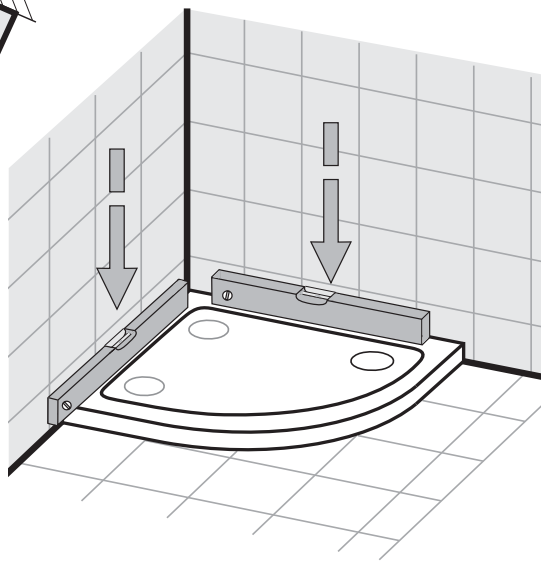

SPRCHOVÉ VANIČKY Z LITÉHO MRAMORU SPRCHOVÉ VANIČKY Z LIATEHO MRAMORU DUSCHWANNEN AUS GEGOSSENEM MATERIAL SHOWER TRAYS FROM CAST MARBLE

MONTÁŽNÍ NÁVOD | MONTAŽNY NÁVOD | INSTALLATION
INSTRUCTIONS | MONTAGEANLEITUNG | INSTRUCTIONS DE MONTAGE

5.

6.

A-2

A-1

7.

8.

9.

10.