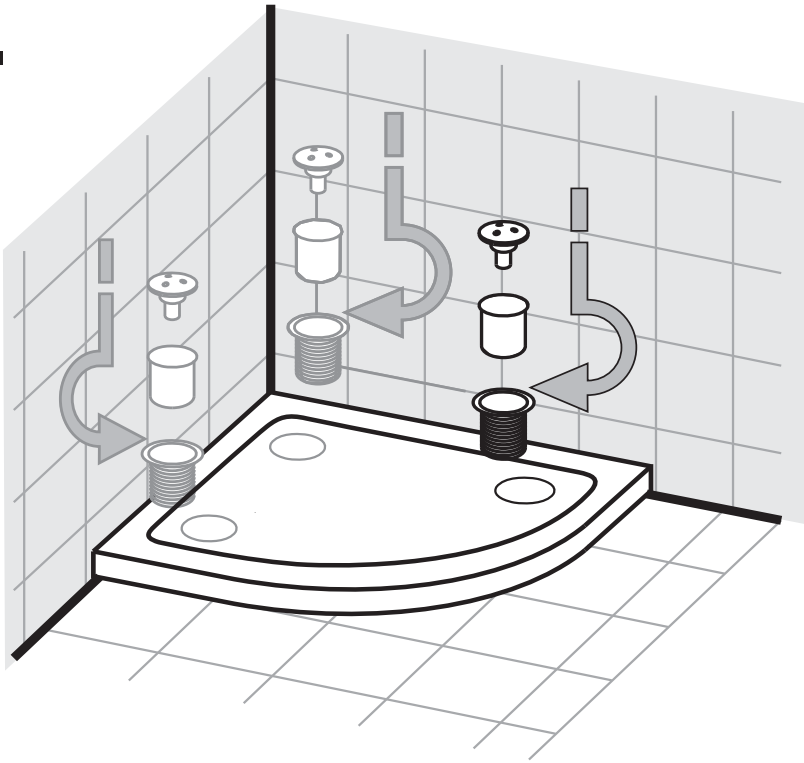

SPRCHOVÉ VANIČKY Z LITÉHO MRAMORU SPRCHOVÉ VANIČKY Z LIATEHO MRAMORU DUSCHWANNEN AUS GEGOSSENEM MATERIAL SHOWER TRAYS FROM CAST MARBLE

MONTÁŽNÍ NÁVOD | MONTAŽNY NÁVOD | INSTALLATION
INSTRUCTIONS | MONTAGEANLEITUNG | INSTRUCTIONS DE MONTAGE

5.

6.

A-2

A-1

7.

8.

9.

10.