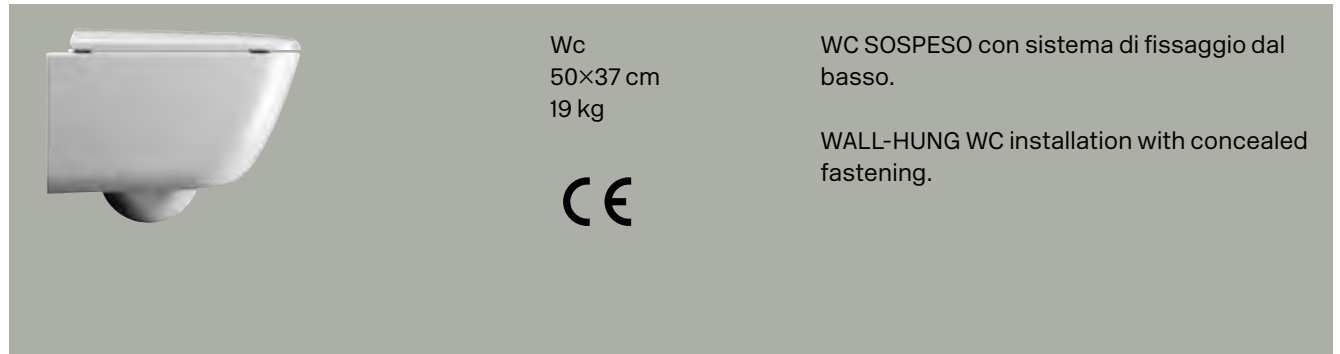

Sand

50 × 37

Wc
50×37 cm
19 kg

WC SOSPESO con sistema di fissaggio dal basso.

WALL-HUNG WC installation with concealed fastening.

Colori - Colours	Codici - Codes	Fori - Tapholes
<input type="radio"/> Bianco lucido - White glossy	9018 11	-